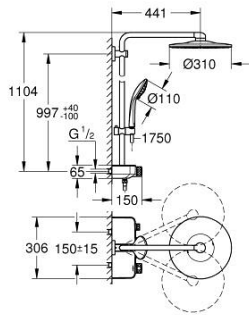

### PRODUCT DESCRIPTION

- Colour: brushed cool sunrise
- sastoji se od:
  - horizontalna drška za tuš 450 mm
  - upper bracket adjustable for minimal adaption to existing drilling holes
  - exposed SmartControl thermostat
- omogućava promenu između:
  - head shower Rainshower SmartActive 310
  - vrste mlaza: GROHE PureRain, ActiveRain
  - maximum flow rate (at 3 bar): 20 l/min
  - hand shower Euphoria 110 Massage, spray plate white
  - vrste mlaza: Rain, SmartRain, Massage
  - maximum flow rate (at 3 bar): 16 l/min
  - podesiv po visini uz pomoć klizača
- Silverflex crevo za tuš 1750 mm 1/2" x 1/2" (28 388 000)
- GROHE DreamSpray savršen mlaz iz tuša
- GROHE LongLife premaz
- GROHE CoolTouch bez rizika od opekline
- GROHE TurboStat kompaktni mešač sa voskiranim termoelementom
- GROHE ProGrip - with knurl structure
- - GROHE SafeStop pri 38°C
- GROHE SafeStop Plus optional temperature limiter at 43°C included
- GROHE SmartControl - control the shower with intuitive push/turn button
- integrated GROHE EasyReach shower tray
- GROHE SpeedClean sistem protiv kamenca
- Inner WaterGuide za duži životni vek
- TwistStop za zaštitu creva od uvrtanja
- prikladno za protočne bojlere od 18 kW/h
- min. brzina protoka 5 l/min.

### SPARE PARTS, септембар 2018 – now

- 1: Termostatski kompaktni mešač 1/2" (Spare part-nr. 47439000)
- 2: Mešač (Spare part-nr. 48297000)
- 3: Nepovratni ventil (Spare part-nr. 49069000)
- 4: Nepovratni ventil (Spare part-nr. 08565000)
- 5: Klizač za tuša (Spare part-nr. 48177GN0)
- 6: Filter za nečistoću (Spare part-nr. 0700200M)
- 7: Držač tuš šipke (Spare part-nr. 48279GN0)
- 9: GROHE TurboStat cartridge 1/2" (Spare part-nr. 47175000)\*
- 10: Gedor ključ (Spare part-nr. 49059000)\*