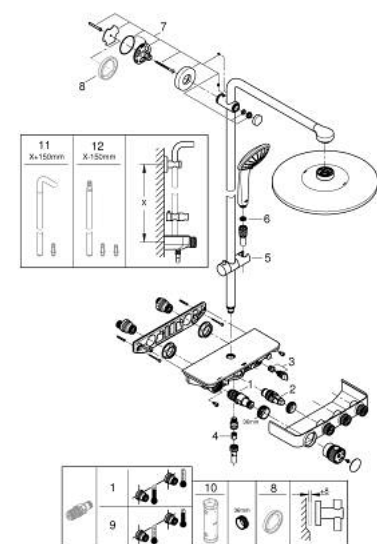

### PRODUCT DESCRIPTION

- Colour: brushed cool sunrise
- sastoji se od:
  - horizontalna drška za tuš 450 mm
  - upper bracket adjustable for minimal adaption to existing drilling holes
  - exposed SmartControl thermostat
- omogućava promenu između:
  - head shower Rainshower SmartActive 310
  - vrste mlaza: GROHE PureRain, ActiveRain
  - maximum flow rate (at 3 bar): 20 l/min
  - hand shower Euphoria 110 Massage, spray plate white
  - vrste mlaza: Rain, SmartRain, Massage
  - maximum flow rate (at 3 bar): 16 l/min
  - podesiv po visini uz pomoć klizača
- Silverflex crevo za tuš 1750 mm 1/2" x 1/2" (28 388 000)
- GROHE DreamSpray savršen mlaz iz tuša
- GROHE LongLife premaz
- GROHE CoolTouch bez rizika od opekline
- GROHE TurboStat kompaktni mešač sa voskiranim termoelementom
- GROHE ProGrip - with knurl structure
- - GROHE SafeStop pri 38°C
- GROHE SafeStop Plus optional temperature limiter at 43°C included
- GROHE SmartControl - control the shower with intuitive push/turn button
- integrated GROHE EasyReach shower tray
- GROHE SpeedClean sistem protiv kamenca
- Inner WaterGuide za duži životni vek
- TwistStop za zaštitu creva od uvrtanja
- prikladno za protočne bojlere od 18 kW/h
- min. brzina protoka 5 l/min.

### SPARE PARTS, септембар 2018 – now

- 1: Termostatski kompaktni mešač 1/2" (Spare part-nr. 47439000)
- 2: Mešač (Spare part-nr. 48297000)
- 3: Nepovratni ventil (Spare part-nr. 49069000)
- 4: Nepovratni ventil (Spare part-nr. 08565000)
- 5: Klizač za tuša (Spare part-nr. 48177GN0)
- 6: Filter za nečistoću (Spare part-nr. 0700200M)
- 7: Držač tuš šipke (Spare part-nr. 48279GN0)
- 9: GROHE TurboStat cartridge 1/2" (Spare part-nr. 47175000)\*
- 10: Gedor ključ (Spare part-nr. 49059000)\*