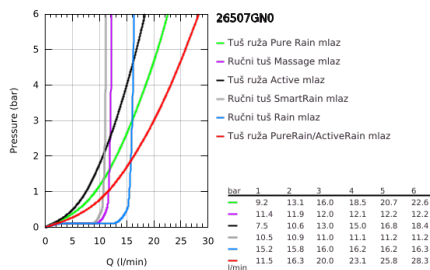

26 507 GN0 EUPHORIA SMARTCONTROL SYSTEM 310 TUŠ SISTEM SA TERMOSTATOM ZA ZIDNU INSTALACIJU

PRODUCT DESCRIPTION

- Colour: brushed cool sunrise
- sastoji se od:
 - horizontalna drška za tuš 450 mm
 - upper bracket adjustable for minimal adaption to existing drilling holes
 - exposed SmartControl thermostat
- omogućava promenu između:
 - head shower Rainshower SmartActive 310
 - vrste mlaza: GROHE PureRain, ActiveRain
 - maximum flow rate (at 3 bar): 20 l/min
 - hand shower Euphoria 110 Massage, spray plate white
 - vrste mlaza: Rain, SmartRain, Massage
 - maximum flow rate (at 3 bar): 16 l/min
 - podesiv po visini uz pomoć klizača
- Silverflex crevo za tuš 1750 mm 1/2" x 1/2" (28 388 000)
- GROHE DreamSpray savršen mlaz iz tuša
- GROHE LongLife premaz
- GROHE CoolTouch bez rizika od opekline
- GROHE TurboStat kompaktni mešač sa voskiranim termoelementom
- GROHE ProGrip - with knurled structure
- - GROHE SafeStop pri 38°C
- GROHE SafeStop Plus optional temperature limiter at 43°C included
- GROHE SmartControl - control the shower with intuitive push/turn button
- integrated GROHE EasyReach shower tray
- GROHE SpeedClean sistem protiv kamenca
- Inner WaterGuide za duži životni vek
- TwistStop za zaštitu creva od uvrtanja
- prikladno za protočne bojlere od 18 kW/h
- min. brzina protoka 5 l/min.

26 507 GN0 EUPHORIA SMARTCONTROL SYSTEM 310 TUŠ SISTEM SA TERMOSTATOM ZA ZIDNU INSTALACIJU

SPARE PARTS, септембар 2018 – now

- 1: Termostatski kompaktni mešač 1/2" (Spare part-nr. 47439000)
- 2: Mešač (Spare part-nr. 48297000)
- 3: Nepovratni ventil (Spare part-nr. 49069000)
- 4: Nepovratni ventil (Spare part-nr. 08565000)
- 5: Klizač za tuša (Spare part-nr. 48177GN0)
- 6: Filter za nečistoću (Spare part-nr. 0700200M)
- 7: Držač tuš šipke (Spare part-nr. 48279GN0)
- 9: GROHE TurboStat cartridge 1/2" (Spare part-nr. 47175000)*
- 10: Gedor ključ (Spare part-nr. 49059000)*