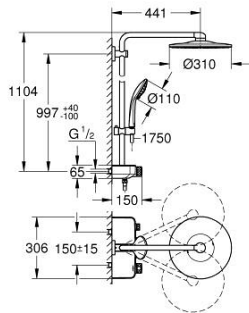

26 507 GN0 EUPHORIA SMARTCONTROL SYSTEM 310 TUŠ SISTEM SA TERMOSTATOM ZA ZIDNU INSTALACIJU

PRODUCT DESCRIPTION

- Colour: brushed cool sunrise
- sastoji se od:
 - horizontalna drška za tuš 450 mm
 - upper bracket adjustable for minimal adaption to existing drilling holes
 - exposed SmartControl thermostat
- omogućava promenu između:
 - head shower Rainshower SmartActive 310
 - vrste mlaza: GROHE PureRain, ActiveRain
 - maximum flow rate (at 3 bar): 20 l/min
 - hand shower Euphoria 110 Massage, spray plate white
 - vrste mlaza: Rain, SmartRain, Massage
 - maximum flow rate (at 3 bar): 16 l/min
 - podesiv po visini uz pomoć klizača
- Silverflex crevo za tuš 1750 mm 1/2" x 1/2" (28 388 000)
- GROHE DreamSpray savršen mlaz iz tuša
- GROHE LongLife premaz
- GROHE CoolTouch bez rizika od opekline
- GROHE TurboStat kompaktni mešač sa voskiranim termoelementom
- GROHE ProGrip - with knurled structure
- - GROHE SafeStop pri 38°C
- GROHE SafeStop Plus optional temperature limiter at 43°C included
- GROHE SmartControl - control the shower with intuitive push/turn button
- integrated GROHE EasyReach shower tray
- GROHE SpeedClean sistem protiv kamenca
- Inner WaterGuide za duži životni vek
- TwistStop za zaštitu creva od uvrtanja
- prikladno za protočne bojlere od 18 kW/h
- min. brzina protoka 5 l/min.

26 507 GN0 EUPHORIA SMARTCONTROL SYSTEM 310 TUŠ SISTEM SA TERMOSTATOM ZA ZIDNU INSTALACIJU

SPARE PARTS, септембар 2018 – now

- 1: Termostatski kompaktni mešač 1/2" (Spare part-nr. 47439000)
- 2: Mešač (Spare part-nr. 48297000)
- 3: Nepovratni ventil (Spare part-nr. 49069000)
- 4: Nepovratni ventil (Spare part-nr. 08565000)
- 5: Klizač za tuša (Spare part-nr. 48177GN0)
- 6: Filter za nečistoću (Spare part-nr. 0700200M)
- 7: Držač tuš šipke (Spare part-nr. 48279GN0)
- 9: GROHE TurboStat cartridge 1/2" (Spare part-nr. 47175000)*
- 10: Gedor ključ (Spare part-nr. 49059000)*