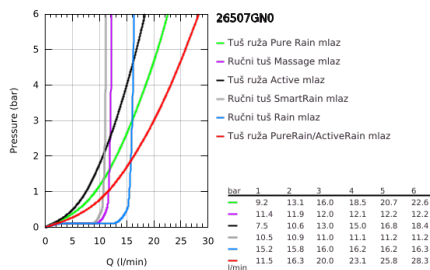

26 507 GN0 EUPHORIA SMARTCONTROL SYSTEM 310 TUŠ SISTEM SA TERMOSTATOM ZA ZIDNU INSTALACIJU

PRODUCT DESCRIPTION

- Colour: brushed cool sunrise
- sastoji se od:
  - horizontalna drška za tuš 450 mm
  - upper bracket adjustable for minimal adaption to existing drilling holes
  - exposed SmartControl thermostat
- omogućava promenu između:
  - head shower Rainshower SmartActive 310
  - vrste mlaza: GROHE PureRain, ActiveRain
  - maximum flow rate (at 3 bar): 20 l/min
  - hand shower Euphoria 110 Massage, spray plate white
  - vrste mlaza: Rain, SmartRain, Massage
  - maximum flow rate (at 3 bar): 16 l/min
  - podesiv po visini uz pomoć klizača
- Silverflex crevo za tuš 1750 mm 1/2" x 1/2" (28 388 000)
- GROHE DreamSpray savršen mlaz iz tuša
- GROHE LongLife premaz
- GROHE CoolTouch bez rizika od opekline
- GROHE TurboStat kompaktni mešač sa voskiranim termoelementom
- GROHE ProGrip - with knurled structure
- - GROHE SafeStop pri 38°C
- GROHE SafeStop Plus optional temperature limiter at 43°C included
- GROHE SmartControl - control the shower with intuitive push/turn button
- integrated GROHE EasyReach shower tray
- GROHE SpeedClean sistem protiv kamenca
- Inner WaterGuide za duži životni vek
- TwistStop za zaštitu creva od uvrtanja
- prikladno za protočne bojlere od 18 kW/h
- min. brzina protoka 5 l/min.