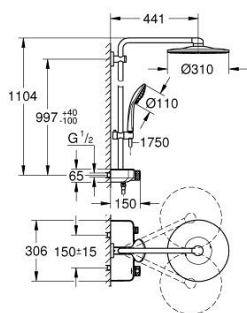

26 507 GL0 EUPHORIA SMARTCONTROL SYSTEM 310 TUŠ SISTEM SA TERMOSTATOM ZA ZIDNU INSTALACIJU

PRODUCT DESCRIPTION

- Colour: cool sunrise
- sastoji se od:
 - horizontalna drška za tuš 450 mm
 - upper bracket adjustable for minimal adaption to existing drilling holes
 - exposed SmartControl thermostat
- omogućava promenu između:
 - head shower Rainshower SmartActive 310
 - vrste mlaza: GROHE PureRain, ActiveRain
 - maximum flow rate (at 3 bar): 20 l/min
 - hand shower Euphoria 110 Massage, spray plate white
 - vrste mlaza: Rain, SmartRain, Massage
 - maximum flow rate (at 3 bar): 16 l/min
 - podesiv po visini uz pomoć klizača
 - Silverflex crevo za tuš 1750 mm 1/2" x 1/2" (28 388 000)
 - GROHE DreamSpray savršen mlaz iz tuša
 - GROHE LongLife premaz
 - GROHE CoolTouch bez rizika od opekline
 - GROHE TurboStat kompaktni mešač sa voskiranim termoelementom
 - GROHE ProGrip - with knurled structure
 - - GROHE SafeStop pri 38°C
 - GROHE SafeStop Plus optional temperature limiter at 43°C included
 - GROHE SmartControl - control the shower with intuitive push/turn button
 - integrated GROHE EasyReach shower tray
 - GROHE SpeedClean sistem protiv kamenca
 - Inner WaterGuide za duži životni vek
 - TwistStop za zaštitu creva od uvrtanja
 - prikladno za protočne bojlere od 18 kW/h
 - min. brzina protoka 5 l/min.

26 507 GL0 EUPHORIA SMARTCONTROL SYSTEM 310 TUŠ SISTEM SA TERMOSTATOM ZA ZIDNU INSTALACIJU

SPARE PARTS, септембар 2018 – now

- 1: Termostatski kompaktni mešač 1/2" (Spare part-nr. 47439000)
- 2: Mešač (Spare part-nr. 48297000)
- 3: Nepovratni ventil (Spare part-nr. 49069000)
- 4: Nepovratni ventil (Spare part-nr. 08565000)
- 5: Klizač za tuša (Spare part-nr. 48177GL0)
- 6: Filter za nečistoću (Spare part-nr. 0700200M)
- 7: Držač tuš šipke (Spare part-nr. 48279GL0)
- 9: GROHE TurboStat cartridge 1/2" (Spare part-nr. 47175000)*
- 10: Gedor ključ (Spare part-nr. 49059000)*