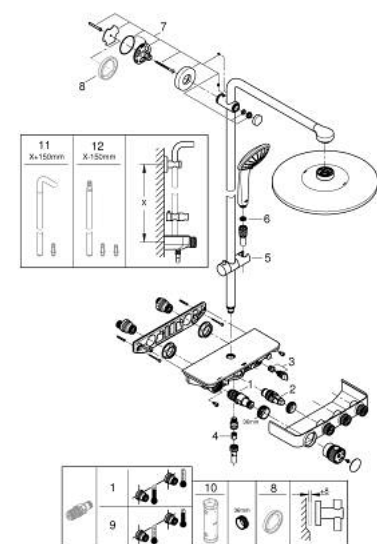

26 507 GL0 EUPHORIA SMARTCONTROL SYSTEM 310 TUŠ SISTEM SA TERMOSTATOM ZA ZIDNU INSTALACIJU

PRODUCT DESCRIPTION

- Colour: cool sunrise
- sastoji se od:
 - horizontalna drška za tuš 450 mm
 - upper bracket adjustable for minimal adaption to existing drilling holes
 - exposed SmartControl thermostat
- omogućava promenu između:
 - head shower Rainshower SmartActive 310
 - vrste mlaza: GROHE PureRain, ActiveRain
 - maximum flow rate (at 3 bar): 20 l/min
 - hand shower Euphoria 110 Massage, spray plate white
 - vrste mlaza: Rain, SmartRain, Massage
 - maximum flow rate (at 3 bar): 16 l/min
 - podesiv po visini uz pomoć klizača
 - Silverflex crevo za tuš 1750 mm 1/2" x 1/2" (28 388 000)
 - GROHE DreamSpray savršen mlaz iz tuša
 - GROHE LongLife premaz
 - GROHE CoolTouch bez rizika od opekline
 - GROHE TurboStat kompaktni mešač sa voskiranim termoelementom
 - GROHE ProGrip - with knurled structure
 - - GROHE SafeStop pri 38°C
 - GROHE SafeStop Plus optional temperature limiter at 43°C included
 - GROHE SmartControl - control the shower with intuitive push/turn button
 - integrated GROHE EasyReach shower tray
 - GROHE SpeedClean sistem protiv kamenca
 - Inner WaterGuide za duži životni vek
 - TwistStop za zaštitu creva od uvrtanja
 - prikladno za protočne bojlere od 18 kW/h
 - min. brzina protoka 5 l/min.

26 507 GL0 EUPHORIA SMARTCONTROL SYSTEM 310 TUŠ SISTEM SA TERMOSTATOM ZA ZIDNU INSTALACIJU

SPARE PARTS, септембар 2018 – now

- 1: Termostatski kompaktni mešač 1/2" (Spare part-nr. 47439000)
- 2: Mešač (Spare part-nr. 48297000)
- 3: Nepovratni ventil (Spare part-nr. 49069000)
- 4: Nepovratni ventil (Spare part-nr. 08565000)
- 5: Klizač za tuša (Spare part-nr. 48177GL0)
- 6: Filter za nečistoću (Spare part-nr. 0700200M)
- 7: Držač tuš šipke (Spare part-nr. 48279GL0)
- 9: GROHE TurboStat cartridge 1/2" (Spare part-nr. 47175000)*
- 10: Gedor ključ (Spare part-nr. 49059000)*