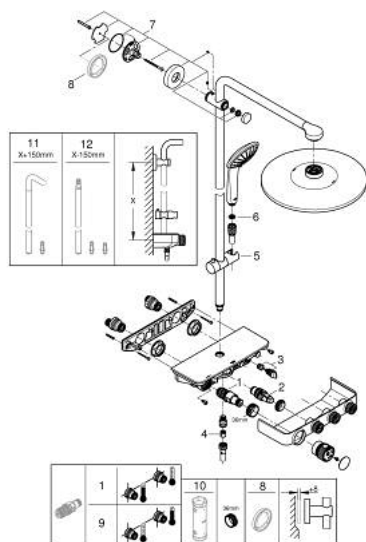

### PRODUCT DESCRIPTION

- Colour: cool sunrise
- sastoji se od:
  - horizontalna drška za tuš 450 mm
  - upper bracket adjustable for minimal adaption to existing drilling holes
  - exposed SmartControl thermostat
- omogućava promenu između:
  - head shower Rainshower SmartActive 310
  - vrste mlaza: GROHE PureRain, ActiveRain
  - maximum flow rate (at 3 bar): 20 l/min
  - hand shower Euphoria 110 Massage, spray plate white
  - vrste mlaza: Rain, SmartRain, Massage
  - maximum flow rate (at 3 bar): 16 l/min
  - podesiv po visini uz pomoć klizača
- Silverflex crevo za tuš 1750 mm 1/2" x 1/2" (28 388 000)
- GROHE DreamSpray savršen mlaz iz tuša
- GROHE LongLife premaz
- GROHE CoolTouch bez rizika od opekline
- GROHE TurboStat kompaktni mešač sa voskiranim termoelementom
- GROHE ProGrip - with knurl structure
- - GROHE SafeStop pri 38°C
- GROHE SafeStop Plus optional temperature limiter at 43°C included
- GROHE SmartControl - control the shower with intuitive push/turn button
- integrated GROHE EasyReach shower tray
- GROHE SpeedClean sistem protiv kamenca
- Inner WaterGuide za duži životni vek
- TwistStop za zaštitu creva od uvrtanja
- prikladno za protočne bojlere od 18 kW/h
- min. brzina protoka 5 l/min.

### SPARE PARTS, септембар 2018 – now

- 1: Termostatski kompaktni mešač 1/2" (Spare part-nr. 47439000)
- 2: Mešač (Spare part-nr. 48297000)
- 3: Nepovratni ventil (Spare part-nr. 49069000)
- 4: Nepovratni ventil (Spare part-nr. 08565000)
- 5: Klizač za tuša (Spare part-nr. 48177GL0)
- 6: Filter za nečistoću (Spare part-nr. 0700200M)
- 7: Držač tuš šipke (Spare part-nr. 48279GL0)
- 9: GROHE TurboStat cartridge 1/2" (Spare part-nr. 47175000)\*
- 10: Gedor ključ (Spare part-nr. 49059000)\*