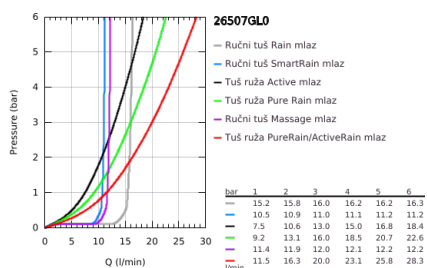

26 507 GL0 EUPHORIA SMARTCONTROL SYSTEM 310 TUŠ SISTEM SA TERMOSTATOM ZA ZIDNU INSTALACIJU

PRODUCT DESCRIPTION

- Colour: cool sunrise
- sastoji se od:
 - horizontalna drška za tuš 450 mm
 - upper bracket adjustable for minimal adaption to existing drilling holes
 - exposed SmartControl thermostat
- omogućava promenu između:
 - head shower Rainshower SmartActive 310
 - vrste mlaza: GROHE PureRain, ActiveRain
 - maximum flow rate (at 3 bar): 20 l/min
 - hand shower Euphoria 110 Massage, spray plate white
 - vrste mlaza: Rain, SmartRain, Massage
 - maximum flow rate (at 3 bar): 16 l/min
 - podesiv po visini uz pomoć klizača
 - Silverflex crevo za tuš 1750 mm 1/2" x 1/2" (28 388 000)
 - GROHE DreamSpray savršen mlaz iz tuša
 - GROHE LongLife premaz
 - GROHE CoolTouch bez rizika od opekline
 - GROHE TurboStat kompaktni mešač sa voskiranim termoelementom
 - GROHE ProGrip - with knurled structure
 - - GROHE SafeStop pri 38°C
 - GROHE SafeStop Plus optional temperature limiter at 43°C included
 - GROHE SmartControl - control the shower with intuitive push/turn button
 - integrated GROHE EasyReach shower tray
 - GROHE SpeedClean sistem protiv kamenca
 - Inner WaterGuide za duži životni vek
 - TwistStop za zaštitu creva od uvrtanja
 - prikladno za protočne bojlere od 18 kW/h
 - min. brzina protoka 5 l/min.