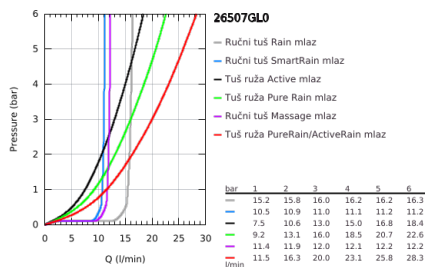

### PRODUCT DESCRIPTION

- Colour: cool sunrise
- sastoji se od:
  - horizontalna drška za tuš 450 mm
  - upper bracket adjustable for minimal adaption to existing drilling holes
  - exposed SmartControl thermostat
- omogućava promenu između:
  - head shower Rainshower SmartActive 310
  - vrste mlaza: GROHE PureRain, ActiveRain
  - maximum flow rate (at 3 bar): 20 l/min
  - hand shower Euphoria 110 Massage, spray plate white
  - vrste mlaza: Rain, SmartRain, Massage
  - maximum flow rate (at 3 bar): 16 l/min
  - podesiv po visini uz pomoć klizača
- Silverflex crevo za tuš 1750 mm 1/2" x 1/2" (28 388 000)
- GROHE DreamSpray savršen mlaz iz tuša
- GROHE LongLife premaz
- GROHE CoolTouch bez rizika od opekline
- GROHE TurboStat kompaktni mešač sa voskiranim termoelementom
- GROHE ProGrip - with knurl structure
- - GROHE SafeStop pri 38°C
- GROHE SafeStop Plus optional temperature limiter at 43°C included
- GROHE SmartControl - control the shower with intuitive push/turn button
- integrated GROHE EasyReach shower tray
- GROHE SpeedClean sistem protiv kamenca
- Inner WaterGuide za duži životni vek
- TwistStop za zaštitu creva od uvrtanja
- prikladno za protočne bojlere od 18 kW/h
- min. brzina protoka 5 l/min.