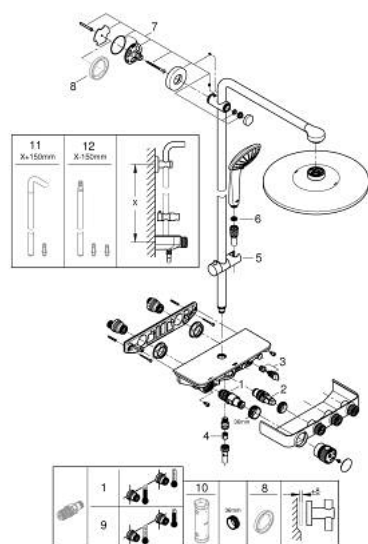

26 507 DL0 EUPHORIA SMARTCONTROL SYSTEM 310 TUŠ SISTEM SA TERMOSTATOM ZA ZIDNU INSTALACIJU

PRODUCT DESCRIPTION

- Colour: brushed warm sunset
- sastoji se od:
 - horizontalna drška za tuš 450 mm
 - upper bracket adjustable for minimal adaption to existing drilling holes
 - exposed SmartControl thermostat
- omogućava promenu između:
 - head shower Rainshower SmartActive 310
 - vrste mlaza: GROHE PureRain, ActiveRain
 - maximum flow rate (at 3 bar): 20 l/min
 - hand shower Euphoria 110 Massage, spray plate white
 - vrste mlaza: Rain, SmartRain, Massage
 - maximum flow rate (at 3 bar): 16 l/min
 - podesiv po visini uz pomoć klizača
- Silverflex crevo za tuš 1750 mm 1/2" x 1/2" (28 388 000)
- GROHE DreamSpray savršen mlaz iz tuša
- GROHE LongLife premaz
- GROHE CoolTouch bez rizika od opekline
- GROHE TurboStat kompaktni mešač sa voskiranim termoelementom
- GROHE ProGrip - with knurl structure
- - GROHE SafeStop pri 38°C
- GROHE SafeStop Plus optional temperature limiter at 43°C included
- GROHE SmartControl - control the shower with intuitive push/turn button
- integrated GROHE EasyReach shower tray
- GROHE SpeedClean sistem protiv kamenca
- Inner WaterGuide za duži životni vek
- TwistStop za zaštitu creva od uvrtanja
- prikladno za protočne bojlere od 18 kW/h
- min. brzina protoka 5 l/min.

26 507 DL0 EUPHORIA SMARTCONTROL SYSTEM 310 TUŠ SISTEM SA TERMOSTATOM ZA ZIDNU INSTALACIJU

SPARE PARTS, септембар 2018 – now

- 1: Termostatski kompaktni mešač 1/2" (Spare part-nr. 47439000)
- 2: Mešač (Spare part-nr. 48297000)
- 3: Nepovratni ventil (Spare part-nr. 49069000)
- 4: Nepovratni ventil (Spare part-nr. 08565000)
- 5: Klizač za tuša (Spare part-nr. 48177DL0)
- 6: Filter za nečistoću (Spare part-nr. 0700200M)
- 7: Držač tuš šipke (Spare part-nr. 48279DL0)
- 9: GROHE TurboStat cartridge 1/2" (Spare part-nr. 47175000)*
- 10: Gedor ključ (Spare part-nr. 49059000)*