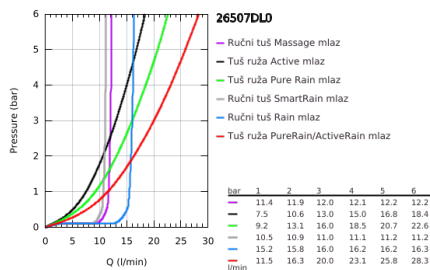

26 507 DL0 EUPHORIA SMARTCONTROL SYSTEM 310 TUŠ SISTEM SA TERMOSTATOM ZA ZIDNU INSTALACIJU

PRODUCT DESCRIPTION

- Colour: brushed warm sunset
- sastoji se od:
 - horizontalna drška za tuš 450 mm
 - upper bracket adjustable for minimal adaption to existing drilling holes
 - exposed SmartControl thermostat
- omogućava promenu između:
 - head shower Rainshower SmartActive 310
 - vrste mlaza: GROHE PureRain, ActiveRain
 - maximum flow rate (at 3 bar): 20 l/min
 - hand shower Euphoria 110 Massage, spray plate white
 - vrste mlaza: Rain, SmartRain, Massage
 - maximum flow rate (at 3 bar): 16 l/min
 - podesiv po visini uz pomoć klizača
- Silverflex crevo za tuš 1750 mm 1/2" x 1/2" (28 388 000)
- GROHE DreamSpray savršen mlaz iz tuša
- GROHE LongLife premaz
- GROHE CoolTouch bez rizika od opekline
- GROHE TurboStat kompaktni mešač sa voskiranim termoelementom
- GROHE ProGrip - with knurl structure
- - GROHE SafeStop pri 38°C
- GROHE SafeStop Plus optional temperature limiter at 43°C included
- GROHE SmartControl - control the shower with intuitive push/turn button
- integrated GROHE EasyReach shower tray
- GROHE SpeedClean sistem protiv kamenca
- Inner WaterGuide za duži životni vek
- TwistStop za zaštitu creva od uvrtanja
- prikladno za protočne bojlere od 18 kW/h
- min. brzina protoka 5 l/min.

26 507 DL0 EUPHORIA SMARTCONTROL SYSTEM 310 TUŠ SISTEM SA TERMOSTATOM ZA ZIDNU INSTALACIJU

SPARE PARTS, септембар 2018 – now

- 1: Termostatski kompaktni mešač 1/2" (Spare part-nr. 47439000)
- 2: Mešač (Spare part-nr. 48297000)
- 3: Nepovratni ventil (Spare part-nr. 49069000)
- 4: Nepovratni ventil (Spare part-nr. 08565000)
- 5: Klizač za tuša (Spare part-nr. 48177DL0)
- 6: Filter za nečistoću (Spare part-nr. 0700200M)
- 7: Držač tuš šipke (Spare part-nr. 48279DL0)
- 9: GROHE TurboStat cartridge 1/2" (Spare part-nr. 47175000)*
- 10: Gedor ključ (Spare part-nr. 49059000)*