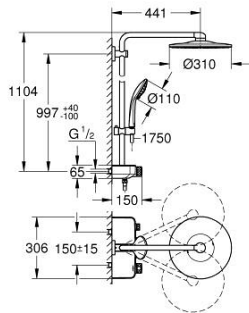

26 507 DL0 EUPHORIA SMARTCONTROL SYSTEM 310 TUŠ SISTEM SA TERMOSTATOM ZA ZIDNU INSTALACIJU

PRODUCT DESCRIPTION

- Colour: brushed warm sunset
- sastoji se od:
 - horizontalna drška za tuš 450 mm
 - upper bracket adjustable for minimal adaption to existing drilling holes
 - exposed SmartControl thermostat
- omogućava promenu između:
 - head shower Rainshower SmartActive 310
 - vrste mlaza: GROHE PureRain, ActiveRain
 - maximum flow rate (at 3 bar): 20 l/min
 - hand shower Euphoria 110 Massage, spray plate white
 - vrste mlaza: Rain, SmartRain, Massage
 - maximum flow rate (at 3 bar): 16 l/min
 - podesiv po visini uz pomoć klizača
- Silverflex crevo za tuš 1750 mm 1/2" x 1/2" (28 388 000)
- GROHE DreamSpray savršen mlaz iz tuša
- GROHE LongLife premaz
- GROHE CoolTouch bez rizika od opekline
- GROHE TurboStat kompaktni mešač sa voskiranim termoelementom
- GROHE ProGrip - with knurl structure
- - GROHE SafeStop pri 38°C
- GROHE SafeStop Plus optional temperature limiter at 43°C included
- GROHE SmartControl - control the shower with intuitive push/turn button
- integrated GROHE EasyReach shower tray
- GROHE SpeedClean sistem protiv kamenca
- Inner WaterGuide za duži životni vek
- TwistStop za zaštitu creva od uvrtanja
- prikladno za protočne bojlere od 18 kW/h
- min. brzina protoka 5 l/min.

26 507 DL0 EUPHORIA SMARTCONTROL SYSTEM 310 TUŠ SISTEM SA TERMOSTATOM ZA ZIDNU INSTALACIJU

SPARE PARTS, септембар 2018 – now

- 1: Termostatski kompaktni mešač 1/2" (Spare part-nr. 47439000)
- 2: Mešač (Spare part-nr. 48297000)
- 3: Nepovratni ventil (Spare part-nr. 49069000)
- 4: Nepovratni ventil (Spare part-nr. 08565000)
- 5: Klizač za tuša (Spare part-nr. 48177DL0)
- 6: Filter za nečistoću (Spare part-nr. 0700200M)
- 7: Držač tuš šipke (Spare part-nr. 48279DL0)
- 9: GROHE TurboStat cartridge 1/2" (Spare part-nr. 47175000)*
- 10: Gedor ključ (Spare part-nr. 49059000)*