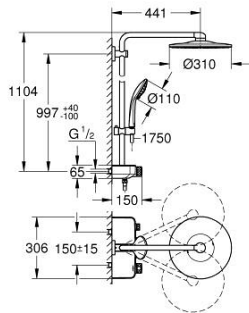

### PRODUCT DESCRIPTION

- Colour: brushed warm sunset
- sastoji se od:
  - horizontalna drška za tuš 450 mm
  - upper bracket adjustable for minimal adaption to existing drilling holes
  - exposed SmartControl thermostat
  - omogućava promenu između:
    - head shower Rainshower SmartActive 310
    - vrste mlaza: GROHE PureRain, ActiveRain
    - maximum flow rate (at 3 bar): 20 l/min
    - hand shower Euphoria 110 Massage, spray plate white
    - vrste mlaza: Rain, SmartRain, Massage
    - maximum flow rate (at 3 bar): 16 l/min
    - podesiv po visini uz pomoć klizača
  - Silverflex crevo za tuš 1750 mm 1/2" x 1/2" (28 388 000)
  - GROHE DreamSpray savršen mlaz iz tuša
  - GROHE LongLife premaz
  - GROHE CoolTouch bez rizika od opekline
  - GROHE TurboStat kompaktni mešač sa voskiranim termoelementom
  - GROHE ProGrip - with knurled structure
  - - GROHE SafeStop pri 38°C
  - GROHE SafeStop Plus optional temperature limiter at 43°C included
  - GROHE SmartControl - control the shower with intuitive push/turn button
  - integrated GROHE EasyReach shower tray
  - GROHE SpeedClean sistem protiv kamenca
  - Inner WaterGuide za duži životni vek
  - TwistStop za zaštitu creva od uvrtanja
  - prikladno za protočne bojlere od 18 kW/h
  - min. brzina protoka 5 l/min.

### SPARE PARTS, септембар 2018 – now

- 1: Termostatski kompaktni mešač 1/2" (Spare part-nr. 47439000)
- 2: Mešač (Spare part-nr. 48297000)
- 3: Nepovratni ventil (Spare part-nr. 49069000)
- 4: Nepovratni ventil (Spare part-nr. 08565000)
- 5: Klizač za tuša (Spare part-nr. 48177DL0)
- 6: Filter za nečistoću (Spare part-nr. 0700200M)
- 7: Držač tuš šipke (Spare part-nr. 48279DL0)
- 9: GROHE TurboStat cartridge 1/2" (Spare part-nr. 47175000)\*
- 10: Gedor ključ (Spare part-nr. 49059000)\*