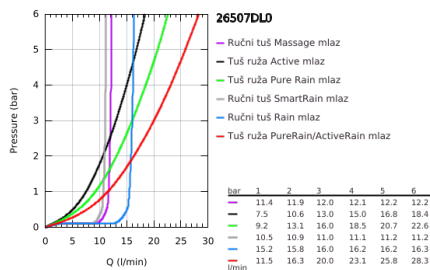

### PRODUCT DESCRIPTION

- Colour: brushed warm sunset
- sastoji se od:
  - horizontalna drška za tuš 450 mm
  - upper bracket adjustable for minimal adaption to existing drilling holes
  - exposed SmartControl thermostat
  - omogućava promenu između:
    - head shower Rainshower SmartActive 310
    - vrste mlaza: GROHE PureRain, ActiveRain
    - maximum flow rate (at 3 bar): 20 l/min
    - hand shower Euphoria 110 Massage, spray plate white
    - vrste mlaza: Rain, SmartRain, Massage
    - maximum flow rate (at 3 bar): 16 l/min
    - podesiv po visini uz pomoć klizača
  - Silverflex crevo za tuš 1750 mm 1/2" x 1/2" (28 388 000)
  - GROHE DreamSpray savršen mlaz iz tuša
  - GROHE LongLife premaz
  - GROHE CoolTouch bez rizika od opekline
  - GROHE TurboStat kompaktni mešač sa voskiranim termoelementom
  - GROHE ProGrip - with knurled structure
  - - GROHE SafeStop pri 38°C
  - GROHE SafeStop Plus optional temperature limiter at 43°C included
  - GROHE SmartControl - control the shower with intuitive push/turn button
  - integrated GROHE EasyReach shower tray
  - GROHE SpeedClean sistem protiv kamenca
  - Inner WaterGuide za duži životni vek
  - TwistStop za zaštitu creva od uvrtanja
  - prikladno za protočne bojlere od 18 kW/h
  - min. brzina protoka 5 l/min.