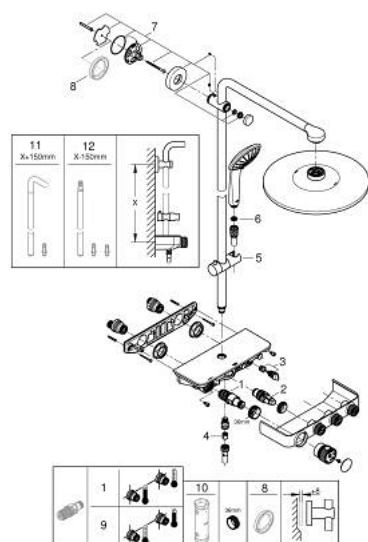

### PRODUCT DESCRIPTION

- Colour: brushed warm sunset
- sastoji se od:
  - horizontalna drška za tuš 450 mm
  - upper bracket adjustable for minimal adaption to existing drilling holes
  - exposed SmartControl thermostat
  - omogućava promenu između:
    - head shower Rainshower SmartActive 310
    - vrste mlaza: GROHE PureRain, ActiveRain
    - maximum flow rate (at 3 bar): 20 l/min
    - hand shower Euphoria 110 Massage, spray plate white
    - vrste mlaza: Rain, SmartRain, Massage
    - maximum flow rate (at 3 bar): 16 l/min
    - podesiv po visini uz pomoć klizača
  - Silverflex crevo za tuš 1750 mm 1/2" x 1/2" (28 388 000)
  - GROHE DreamSpray savršen mlaz iz tuša
  - GROHE LongLife premaz
  - GROHE CoolTouch bez rizika od opekline
  - GROHE TurboStat kompaktni mešač sa voskiranim termoelementom
  - GROHE ProGrip - with knurled structure
  - - GROHE SafeStop pri 38°C
  - GROHE SafeStop Plus optional temperature limiter at 43°C included
  - GROHE SmartControl - control the shower with intuitive push/turn button
  - integrated GROHE EasyReach shower tray
  - GROHE SpeedClean sistem protiv kamenca
  - Inner WaterGuide za duži životni vek
  - TwistStop za zaštitu creva od uvrtanja
  - prikladno za protočne bojlere od 18 kW/h
  - min. brzina protoka 5 l/min.

### SPARE PARTS, септембар 2018 – now

- 1: Termostatski kompaktni mešač 1/2" (Spare part-nr. 47439000)
- 2: Mešač (Spare part-nr. 48297000)
- 3: Nepovratni ventil (Spare part-nr. 49069000)
- 4: Nepovratni ventil (Spare part-nr. 08565000)
- 5: Klizač za tuša (Spare part-nr. 48177DL0)
- 6: Filter za nečistoću (Spare part-nr. 0700200M)
- 7: Držač tuš šipke (Spare part-nr. 48279DL0)
- 9: GROHE TurboStat cartridge 1/2" (Spare part-nr. 47175000)\*
- 10: Gedor ključ (Spare part-nr. 49059000)\*