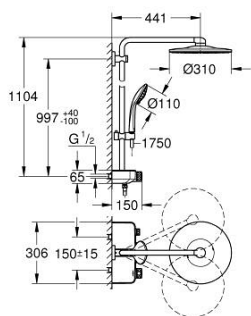

26 507 DC0 EUPHORIA SMARTCONTROL SYSTEM 310 TUŠ SISTEM SA TERMOSTATOM ZA ZIDNU INSTALACIJU

PRODUCT DESCRIPTION

- Colour: supersteel
- sastoji se od:
 - horizontalna drška za tuš 450 mm
 - upper bracket adjustable for minimal adaption to existing drilling holes
 - exposed SmartControl thermostat
- omogućava promenu između:
 - head shower Rainshower SmartActive 310
 - vrste mlaza: GROHE PureRain, ActiveRain
 - maximum flow rate (at 3 bar): 20 l/min
 - hand shower Euphoria 110 Massage, spray plate white
 - vrste mlaza: Rain, SmartRain, Massage
 - maximum flow rate (at 3 bar): 16 l/min
 - podesiv po visini uz pomoć klizača
- Silverflex crevo za tuš 1750 mm 1/2" x 1/2" (28 388 000)
- GROHE DreamSpray savršen mlaz iz tuša
- GROHE LongLife premaz
- GROHE CoolTouch bez rizika od opekline
- GROHE TurboStat kompaktni mešač sa voskiranim termoelementom
- GROHE ProGrip - with knurled structure
- - GROHE SafeStop pri 38°C
- GROHE SafeStop Plus optional temperature limiter at 43°C included
- GROHE SmartControl - control the shower with intuitive push/turn button
- integrated GROHE EasyReach shower tray
- GROHE SpeedClean sistem protiv kamenca
- Inner WaterGuide za duži životni vek
- TwistStop za zaštitu creva od uvrtanja
- prikladno za protočne bojlere od 18 kW/h
- min. brzina protoka 5 l/min.

26 507 DC0 EUPHORIA SMARTCONTROL SYSTEM 310 TUŠ SISTEM SA TERMOSTATOM ZA ZIDNU INSTALACIJU

SPARE PARTS, јул 2018 – новембар 2021

- 1: Termostatski kompaktni mešač 1/2" (Spare part-nr. 47439000)
- 2: Mešač (Spare part-nr. 48297000)
- 3: Nepovratni ventil (Spare part-nr. 49069000)
- 4: Nepovratni ventil (Spare part-nr. 08565000)
- 5: Klizač za tuša (Spare part-nr. 48177DC0)
- 6: Filter za nečistoću (Spare part-nr. 0700200M)
- 7: Držač tuš šipke (Spare part-nr. 48279DC0)
- 9: GROHE TurboStat cartridge 1/2" (Spare part-nr. 47175000)*
- 10: Gedor ključ (Spare part-nr. 49059000)*