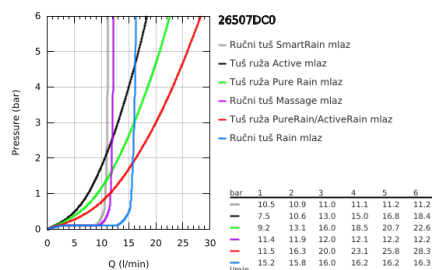

26 507 DC0 EUPHORIA SMARTCONTROL SYSTEM 310 TUŠ SISTEM SA TERMOSTATOM ZA ZIDNU INSTALACIJU

PRODUCT DESCRIPTION

- Colour: supersteel
- sastoji se od:
 - horizontalna drška za tuš 450 mm
 - upper bracket adjustable for minimal adaption to existing drilling holes
 - exposed SmartControl thermostat
- omogućava promenu između:
 - head shower Rainshower SmartActive 310
 - vrste mlaza: GROHE PureRain, ActiveRain
 - maximum flow rate (at 3 bar): 20 l/min
 - hand shower Euphoria 110 Massage, spray plate white
 - vrste mlaza: Rain, SmartRain, Massage
 - maximum flow rate (at 3 bar): 16 l/min
 - podesiv po visini uz pomoć klizača
- Silverflex crevo za tuš 1750 mm 1/2" x 1/2" (28 388 000)
- GROHE DreamSpray savršen mlaz iz tuša
- GROHE LongLife premaz
- GROHE CoolTouch bez rizika od opekline
- GROHE TurboStat kompaktni mešač sa voskiranim termoelementom
- GROHE ProGrip - with knurl structure
- - GROHE SafeStop pri 38°C
- GROHE SafeStop Plus optional temperature limiter at 43°C included
- GROHE SmartControl - control the shower with intuitive push/turn button
- integrated GROHE EasyReach shower tray
- GROHE SpeedClean sistem protiv kamenca
- Inner WaterGuide za duži životni vek
- TwistStop za zaštitu creva od uvrtanja
- prikladno za protočne bojlere od 18 kW/h
- min. brzina protoka 5 l/min.