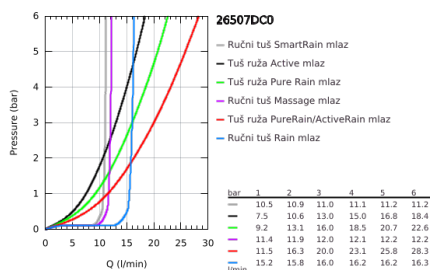

26 507 DC0 EUPHORIA SMARTCONTROL SYSTEM 310 TUŠ SISTEM SA TERMOSTATOM ZA ZIDNU INSTALACIJU

PRODUCT DESCRIPTION

- Colour: supersteel
- sastoji se od:
 - horizontalna drška za tuš 450 mm
 - upper bracket adjustable for minimal adaption to existing drilling holes
 - exposed SmartControl thermostat
- omogućava promenu između:
 - head shower Rainshower SmartActive 310
 - vrste mlaza: GROHE PureRain, ActiveRain
 - maximum flow rate (at 3 bar): 20 l/min
 - hand shower Euphoria 110 Massage, spray plate white
 - vrste mlaza: Rain, SmartRain, Massage
 - maximum flow rate (at 3 bar): 16 l/min
 - podesiv po visini uz pomoć klizača
- Silverflex crevo za tuš 1750 mm 1/2" x 1/2" (28 388 000)
- GROHE DreamSpray savršen mlaz iz tuša
- GROHE LongLife premaz
- GROHE CoolTouch bez rizika od opekline
- GROHE TurboStat kompaktni mešač sa voskiranim termoelementom
- GROHE ProGrip - with knurled structure
- - GROHE SafeStop pri 38°C
- GROHE SafeStop Plus optional temperature limiter at 43°C included
- GROHE SmartControl - control the shower with intuitive push/turn button
- integrated GROHE EasyReach shower tray
- GROHE SpeedClean sistem protiv kamenca
- Inner WaterGuide za duži životni vek
- TwistStop za zaštitu creva od uvrtanja
- prikladno za protočne bojlere od 18 kW/h
- min. brzina protoka 5 l/min.