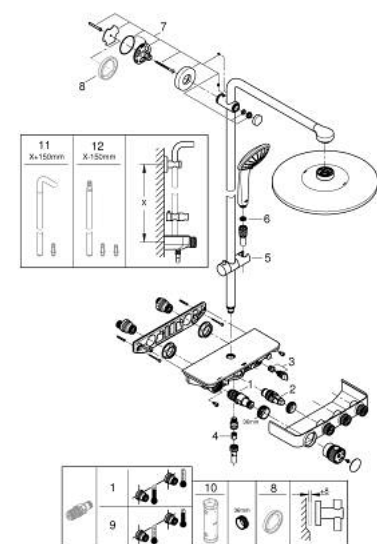

26 507 DC0 EUPHORIA SMARTCONTROL SYSTEM 310 TUŠ SISTEM SA TERMOSTATOM ZA ZIDNU INSTALACIJU

PRODUCT DESCRIPTION

- Colour: supersteel
- sastoji se od:
 - horizontalna drška za tuš 450 mm
 - upper bracket adjustable for minimal adaption to existing drilling holes
 - exposed SmartControl thermostat
- omogućava promenu između:
 - head shower Rainshower SmartActive 310
 - vrste mlaza: GROHE PureRain, ActiveRain
 - maximum flow rate (at 3 bar): 20 l/min
 - hand shower Euphoria 110 Massage, spray plate white
 - vrste mlaza: Rain, SmartRain, Massage
 - maximum flow rate (at 3 bar): 16 l/min
 - podesiv po visini uz pomoć klizača
- Silverflex crevo za tuš 1750 mm 1/2" x 1/2" (28 388 000)
- GROHE DreamSpray savršen mlaz iz tuša
- GROHE LongLife premaz
- GROHE CoolTouch bez rizika od opekline
- GROHE TurboStat kompaktni mešač sa voskiranim termoelementom
- GROHE ProGrip - with knurl structure
- - GROHE SafeStop pri 38°C
- GROHE SafeStop Plus optional temperature limiter at 43°C included
- GROHE SmartControl - control the shower with intuitive push/turn button
- integrated GROHE EasyReach shower tray
- GROHE SpeedClean sistem protiv kamenca
- Inner WaterGuide za duži životni vek
- TwistStop za zaštitu creva od uvrtanja
- prikladno za protočne bojlere od 18 kW/h
- min. brzina protoka 5 l/min.

26 507 DC0 EUPHORIA SMARTCONTROL SYSTEM 310 TUŠ SISTEM SA TERMOSTATOM ZA ZIDNU INSTALACIJU

SPARE PARTS, јул 2018 – новембар 2021

- 1: Termostatski kompaktni mešač 1/2" (Spare part-nr. 47439000)
- 2: Mešač (Spare part-nr. 48297000)
- 3: Nepovratni ventil (Spare part-nr. 49069000)
- 4: Nepovratni ventil (Spare part-nr. 08565000)
- 5: Klizač za tuša (Spare part-nr. 48177DC0)
- 6: Filter za nečistoću (Spare part-nr. 0700200M)
- 7: Držač tuš šipke (Spare part-nr. 48279DC0)
- 9: GROHE TurboStat cartridge 1/2" (Spare part-nr. 47175000)*
- 10: Gedor ključ (Spare part-nr. 49059000)*