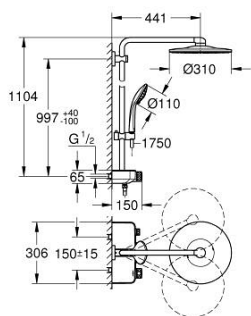

26 507 DC0 EUPHORIA SMARTCONTROL SYSTEM 310 TUŠ SISTEM SA TERMOSTATOM ZA ZIDNU INSTALACIJU

PRODUCT DESCRIPTION

- Colour: supersteel
- sastoji se od:
 - horizontalna drška za tuš 450 mm
 - upper bracket adjustable for minimal adaption to existing drilling holes
 - exposed SmartControl thermostat
- omogućava promenu između:
 - head shower Rainshower SmartActive 310
 - vrste mlaza: GROHE PureRain, ActiveRain
 - maximum flow rate (at 3 bar): 20 l/min
 - hand shower Euphoria 110 Massage, spray plate white
 - vrste mlaza: Rain, SmartRain, Massage
 - maximum flow rate (at 3 bar): 16 l/min
 - podesiv po visini uz pomoć klizača
- Silverflex crevo za tuš 1750 mm 1/2" x 1/2" (28 388 000)
- GROHE DreamSpray savršen mlaz iz tuša
- GROHE LongLife premaz
- GROHE CoolTouch bez rizika od opekline
- GROHE TurboStat kompaktni mešač sa voskiranim termoelementom
- GROHE ProGrip - with knurl structure
- - GROHE SafeStop pri 38°C
- GROHE SafeStop Plus optional temperature limiter at 43°C included
- GROHE SmartControl - control the shower with intuitive push/turn button
- integrated GROHE EasyReach shower tray
- GROHE SpeedClean sistem protiv kamenca
- Inner WaterGuide za duži životni vek
- TwistStop za zaštitu creva od uvrtanja
- prikladno za protočne bojlere od 18 kW/h
- min. brzina protoka 5 l/min.

26 507 DC0 EUPHORIA SMARTCONTROL SYSTEM 310 TUŠ SISTEM SA TERMOSTATOM ZA ZIDNU INSTALACIJU

SPARE PARTS, јул 2018 – новембар 2021

- 1: Termostatski kompaktni mešač 1/2" (Spare part-nr. 47439000)
- 2: Mešač (Spare part-nr. 48297000)
- 3: Nepovratni ventil (Spare part-nr. 49069000)
- 4: Nepovratni ventil (Spare part-nr. 08565000)
- 5: Klizač za tuša (Spare part-nr. 48177DC0)
- 6: Filter za nečistoću (Spare part-nr. 0700200M)
- 7: Držač tuš šipke (Spare part-nr. 48279DC0)
- 9: GROHE TurboStat cartridge 1/2" (Spare part-nr. 47175000)*
- 10: Gedor ključ (Spare part-nr. 49059000)*