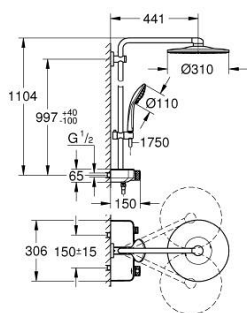

### PRODUCT DESCRIPTION

- Colour: warm sunset
- sastoji se od:
  - horizontalna drška za tuš 450 mm
  - upper bracket adjustable for minimal adaption to existing drilling holes
  - exposed SmartControl thermostat
  - omogućava promenu između:
    - head shower Rainshower SmartActive 310
    - vrste mlaza: GROHE PureRain, ActiveRain
    - maximum flow rate (at 3 bar): 20 l/min
    - hand shower Euphoria 110 Massage, spray plate white
    - vrste mlaza: Rain, SmartRain, Massage
    - maximum flow rate (at 3 bar): 16 l/min
    - podesiv po visini uz pomoć klizača
  - Silverflex crevo za tuš 1750 mm 1/2" x 1/2" (28 388 000)
  - GROHE DreamSpray savršen mlaz iz tuša
  - GROHE LongLife premaz
  - GROHE CoolTouch bez rizika od opekline
  - GROHE TurboStat kompaktni mešač sa voskiranim termoelementom
  - GROHE ProGrip - with knurl structure
  - - GROHE SafeStop pri 38°C
  - GROHE SafeStop Plus optional temperature limiter at 43°C included
  - GROHE SmartControl - control the shower with intuitive push/turn button
  - integrated GROHE EasyReach shower tray
  - GROHE SpeedClean sistem protiv kamenca
  - Inner WaterGuide za duži životni vek
  - TwistStop za zaštitu creva od uvrtanja
  - prikladno za protočne bojlere od 18 kW/h
  - min. brzina protoka 5 l/min.