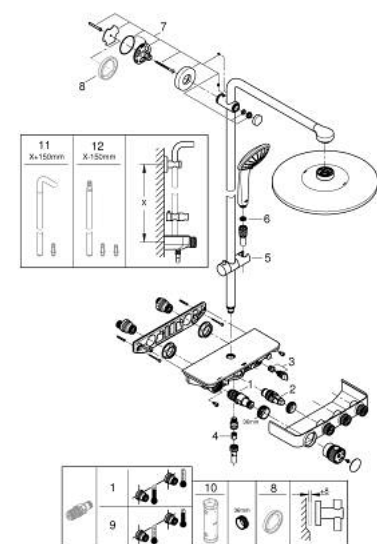

### PRODUCT DESCRIPTION

- Colour: warm sunset
- sastoji se od:
  - horizontalna drška za tuš 450 mm
  - upper bracket adjustable for minimal adaption to existing drilling holes
  - exposed SmartControl thermostat
  - omogućava promenu između:
    - head shower Rainshower SmartActive 310
    - vrste mlaza: GROHE PureRain, ActiveRain
    - maximum flow rate (at 3 bar): 20 l/min
    - hand shower Euphoria 110 Massage, spray plate white
    - vrste mlaza: Rain, SmartRain, Massage
    - maximum flow rate (at 3 bar): 16 l/min
    - podesiv po visini uz pomoć klizača
    - Silverflex crevo za tuš 1750 mm 1/2" x 1/2" (28 388 000)
    - GROHE DreamSpray savršen mlaz iz tuša
    - GROHE LongLife premaz
    - GROHE CoolTouch bez rizika od opekline
    - GROHE TurboStat kompaktni mešač sa voskiranim termoelementom
    - GROHE ProGrip - with knurled structure
    - - GROHE SafeStop pri 38°C
    - GROHE SafeStop Plus optional temperature limiter at 43°C included
    - GROHE SmartControl - control the shower with intuitive push/turn button
    - integrated GROHE EasyReach shower tray
    - GROHE SpeedClean sistem protiv kamenca
    - Inner WaterGuide za duži životni vek
    - TwistStop za zaštitu creva od uvrtanja
    - prikladno za protočne bojlere od 18 kW/h
    - min. brzina protoka 5 l/min.

### SPARE PARTS, септембар 2018 – новембар 2021

- 1: Termostatski kompaktni mešač 1/2" (Spare part-nr. 47439000)
- 2: Mešač (Spare part-nr. 48297000)
- 3: Nepovratni ventil (Spare part-nr. 49069000)
- 4: Nepovratni ventil (Spare part-nr. 08565000)
- 5: Klizač za tuša (Spare part-nr. 48177DA0)
- 6: Filter za nečistoću (Spare part-nr. 0700200M)
- 7: Držač tuš šipke (Spare part-nr. 48279DA0)
- 9: GROHE TurboStat cartridge 1/2" (Spare part-nr. 47175000)\*
- 10: Gedor ključ (Spare part-nr. 49059000)\*