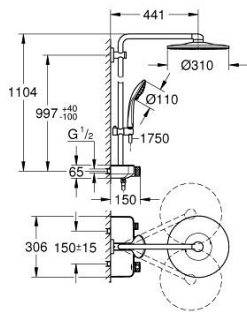

### PRODUCT DESCRIPTION

- Colour: warm sunset
- sastoji se od:
  - horizontalna drška za tuš 450 mm
  - upper bracket adjustable for minimal adaption to existing drilling holes
  - exposed SmartControl thermostat
  - omogućava promenu između:
    - head shower Rainshower SmartActive 310
    - vrste mlaza: GROHE PureRain, ActiveRain
    - maximum flow rate (at 3 bar): 20 l/min
    - hand shower Euphoria 110 Massage, spray plate white
    - vrste mlaza: Rain, SmartRain, Massage
    - maximum flow rate (at 3 bar): 16 l/min
    - podesiv po visini uz pomoć klizača
    - Silverflex crevo za tuš 1750 mm 1/2" x 1/2" (28 388 000)
    - GROHE DreamSpray savršen mlaz iz tuša
    - GROHE LongLife premaz
    - GROHE CoolTouch bez rizika od opekline
    - GROHE TurboStat kompaktni mešač sa voskiranim termoelementom
    - GROHE ProGrip - with knurled structure
    - - GROHE SafeStop pri 38°C
    - GROHE SafeStop Plus optional temperature limiter at 43°C included
    - GROHE SmartControl - control the shower with intuitive push/turn button
    - integrated GROHE EasyReach shower tray
    - GROHE SpeedClean sistem protiv kamenca
    - Inner WaterGuide za duži životni vek
    - TwistStop za zaštitu creva od uvrtanja
    - prikladno za protočne bojlere od 18 kW/h
    - min. brzina protoka 5 l/min.