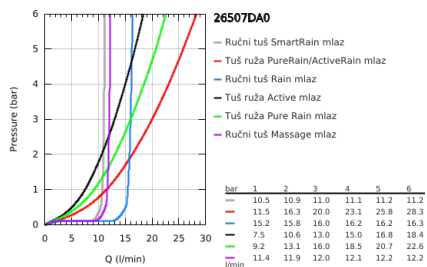

### PRODUCT DESCRIPTION

- Colour: warm sunset
- sastoji se od:
  - horizontalna drška za tuš 450 mm
  - upper bracket adjustable for minimal adaption to existing drilling holes
  - exposed SmartControl thermostat
  - omogućava promenu između:
    - head shower Rainshower SmartActive 310
    - vrste mlaza: GROHE PureRain, ActiveRain
    - maximum flow rate (at 3 bar): 20 l/min
    - hand shower Euphoria 110 Massage, spray plate white
    - vrste mlaza: Rain, SmartRain, Massage
    - maximum flow rate (at 3 bar): 16 l/min
    - podesiv po visini uz pomoć klizača
    - Silverflex crevo za tuš 1750 mm 1/2" x 1/2" (28 388 000)
    - GROHE DreamSpray savršen mlaz iz tuša
    - GROHE LongLife premaz
    - GROHE CoolTouch bez rizika od opekline
    - GROHE TurboStat kompaktni mešač sa voskiranim termoelementom
    - GROHE ProGrip - with knurled structure
    - - GROHE SafeStop pri 38°C
    - GROHE SafeStop Plus optional temperature limiter at 43°C included
    - GROHE SmartControl - control the shower with intuitive push/turn button
    - integrated GROHE EasyReach shower tray
    - GROHE SpeedClean sistem protiv kamenca
    - Inner WaterGuide za duži životni vek
    - TwistStop za zaštitu creva od uvrtanja
    - prikladno za protočne bojlere od 18 kW/h
    - min. brzina protoka 5 l/min.