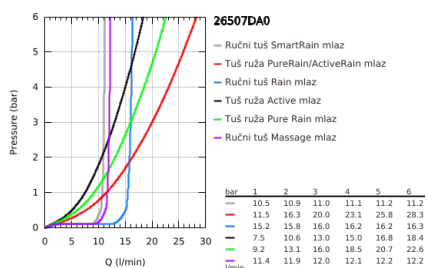

### PRODUCT DESCRIPTION

- Colour: warm sunset
- sastoji se od:
  - horizontalna drška za tuš 450 mm
  - upper bracket adjustable for minimal adaption to existing drilling holes
  - exposed SmartControl thermostat
  - omogućava promenu između:
    - head shower Rainshower SmartActive 310
    - vrste mlaza: GROHE PureRain, ActiveRain
    - maximum flow rate (at 3 bar): 20 l/min
    - hand shower Euphoria 110 Massage, spray plate white
    - vrste mlaza: Rain, SmartRain, Massage
    - maximum flow rate (at 3 bar): 16 l/min
    - podesiv po visini uz pomoć klizača
  - Silverflex crevo za tuš 1750 mm 1/2" x 1/2" (28 388 000)
  - GROHE DreamSpray savršen mlaz iz tuša
  - GROHE LongLife premaz
  - GROHE CoolTouch bez rizika od opekline
  - GROHE TurboStat kompaktni mešač sa voskiranim termoelementom
  - GROHE ProGrip - with knurl structure
  - - GROHE SafeStop pri 38°C
  - GROHE SafeStop Plus optional temperature limiter at 43°C included
  - GROHE SmartControl - control the shower with intuitive push/turn button
  - integrated GROHE EasyReach shower tray
  - GROHE SpeedClean sistem protiv kamenca
  - Inner WaterGuide za duži životni vek
  - TwistStop za zaštitu creva od uvrtanja
  - prikladno za protočne bojlere od 18 kW/h
  - min. brzina protoka 5 l/min.