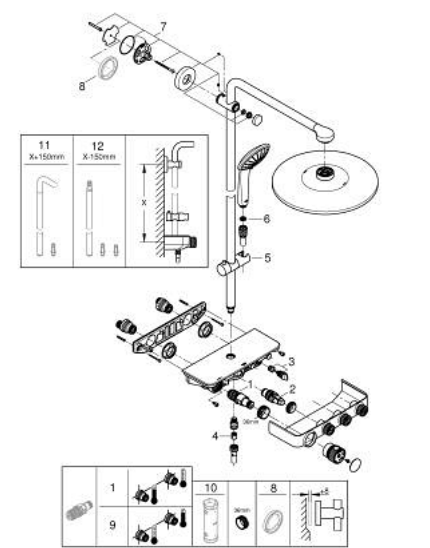

### PRODUCT DESCRIPTION

- Colour: warm sunset
- sastoji se od:
  - horizontalna drška za tuš 450 mm
  - upper bracket adjustable for minimal adaption to existing drilling holes
  - exposed SmartControl thermostat
  - omogućava promenu između:
    - head shower Rainshower SmartActive 310
    - vrste mlaza: GROHE PureRain, ActiveRain
    - maximum flow rate (at 3 bar): 20 l/min
    - hand shower Euphoria 110 Massage, spray plate white
    - vrste mlaza: Rain, SmartRain, Massage
    - maximum flow rate (at 3 bar): 16 l/min
    - podesiv po visini uz pomoć klizača
  - Silverflex crevo za tuš 1750 mm 1/2" x 1/2" (28 388 000)
  - GROHE DreamSpray savršen mlaz iz tuša
  - GROHE LongLife premaz
  - GROHE CoolTouch bez rizika od opekline
  - GROHE TurboStat kompaktni mešač sa voskiranim termoelementom
  - GROHE ProGrip - with knurl structure
  - - GROHE SafeStop pri 38°C
  - GROHE SafeStop Plus optional temperature limiter at 43°C included
  - GROHE SmartControl - control the shower with intuitive push/turn button
  - integrated GROHE EasyReach shower tray
  - GROHE SpeedClean sistem protiv kamenca
  - Inner WaterGuide za duži životni vek
  - TwistStop za zaštitu creva od uvrtanja
  - prikladno za protočne bojlere od 18 kW/h
  - min. brzina protoka 5 l/min.

### SPARE PARTS, септембар 2018 – новембар 2021

- 1: Termostatski kompaktni mešač 1/2" (Spare part-nr. 47439000)
- 2: Mešač (Spare part-nr. 48297000)
- 3: Nepovratni ventil (Spare part-nr. 49069000)
- 4: Nepovratni ventil (Spare part-nr. 08565000)
- 5: Klizač za tuša (Spare part-nr. 48177DA0)
- 6: Filter za nečistoću (Spare part-nr. 0700200M)
- 7: Držač tuš šipke (Spare part-nr. 48279DA0)
- 9: GROHE TurboStat cartridge 1/2" (Spare part-nr. 47175000)\*
- 10: Gedor ključ (Spare part-nr. 49059000)\*