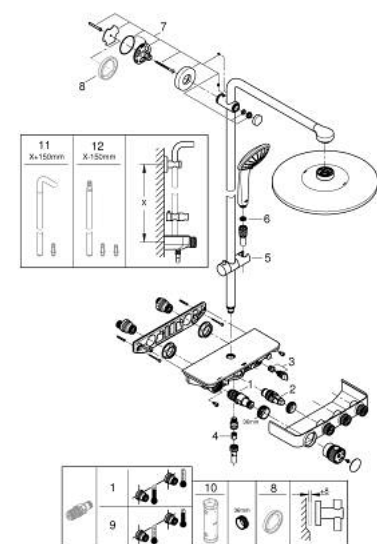

26 507 AL0 EUPHORIA SMARTCONTROL SYSTEM 310 TUŠ SISTEM SA TERMOSTATOM ZA ZIDNU INSTALACIJU

PRODUCT DESCRIPTION

- Colour: brushed hard graphite
- sastoji se od:
 - horizontalna drška za tuš 450 mm
 - upper bracket adjustable for minimal adaption to existing drilling holes
 - exposed SmartControl thermostat
- omogućava promenu između:
 - head shower Rainshower SmartActive 310
 - maximum flow rate (at 3 bar): 20 l/min
 - vrste mlaza: GROHE PureRain, ActiveRain
 - hand shower Euphoria 110 Massage, spray plate white
 - vrste mlaza: Rain, SmartRain, Massage
 - maximum flow rate (at 3 bar): 16 l/min
 - podesiv po visini uz pomoć klizača
- Silverflex crevo za tuš 1750 mm 1/2" x 1/2" (28 388 000)
- GROHE DreamSpray savršen mlaz iz tuša
- GROHE LongLife premaz
- GROHE CoolTouch bez rizika od opekline
- GROHE TurboStat kompaktni mešač sa voskiranim termoelementom
- GROHE ProGrip - with knurled structure
- - GROHE SafeStop pri 38°C
- GROHE SafeStop Plus optional temperature limiter at 43°C included
- GROHE SmartControl - control the shower with intuitive push/turn button
- integrated GROHE EasyReach shower tray
- GROHE SpeedClean sistem protiv kamenca
- Inner WaterGuide za duži životni vek
- TwistStop za zaštitu creva od uvrtanja
- prikladno za protočne bojlere od 18 kW/h
- min. brzina protoka 5 l/min.

26 507 AL0 EUPHORIA SMARTCONTROL SYSTEM 310 TUŠ SISTEM SA TERMOSTATOM ZA ZIDNU INSTALACIJU

SPARE PARTS, фебруар 2019 – новембар 2021

- 1: Termostatski kompaktni mešač 1/2" (Spare part-nr. 47439000)
- 2: Mešač (Spare part-nr. 48297000)
- 3: Nepovratni ventil (Spare part-nr. 49069000)
- 4: Nepovratni ventil (Spare part-nr. 08565000)
- 5: Klizač za tuša (Spare part-nr. 48177AL0)
- 6: Filter za nečistoću (Spare part-nr. 0700200M)
- 7: Držač tuš šipke (Spare part-nr. 48279AL0)
- 9: GROHE TurboStat cartridge 1/2" (Spare part-nr. 47175000)*
- 10: Gedor ključ (Spare part-nr. 49059000)*