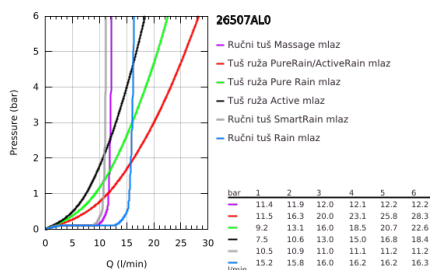

26 507 AL0 EUPHORIA SMARTCONTROL SYSTEM 310 TUŠ SISTEM SA TERMOSTATOM ZA ZIDNU INSTALACIJU

PRODUCT DESCRIPTION

- Colour: brushed hard graphite
- sastoji se od:
 - horizontalna drška za tuš 450 mm
 - upper bracket adjustable for minimal adaption to existing drilling holes
 - exposed SmartControl thermostat
- omogućava promenu između:
 - head shower Rainshower SmartActive 310
 - maximum flow rate (at 3 bar): 20 l/min
 - vrste mlaza: GROHE PureRain, ActiveRain
 - hand shower Euphoria 110 Massage, spray plate white
 - vrste mlaza: Rain, SmartRain, Massage
 - maximum flow rate (at 3 bar): 16 l/min
 - podesiv po visini uz pomoć klizača
- Silverflex crevo za tuš 1750 mm 1/2" x 1/2" (28 388 000)
- GROHE DreamSpray savršen mlaz iz tuša
- GROHE LongLife premaz
- GROHE CoolTouch bez rizika od opekline
- GROHE TurboStat kompaktni mešač sa voskiranim termoelementom
- GROHE ProGrip - with knurled structure
- - GROHE SafeStop pri 38°C
- GROHE SafeStop Plus optional temperature limiter at 43°C included
- GROHE SmartControl - control the shower with intuitive push/turn button
- integrated GROHE EasyReach shower tray
- GROHE SpeedClean sistem protiv kamenca
- Inner WaterGuide za duži životni vek
- TwistStop za zaštitu creva od uvrtanja
- prikladno za protočne bojlere od 18 kW/h
- min. brzina protoka 5 l/min.

26 507 AL0 EUPHORIA SMARTCONTROL SYSTEM 310 TUŠ SISTEM SA TERMOSTATOM ZA ZIDNU INSTALACIJU

SPARE PARTS, фебруар 2019 – новембар 2021

- 1: Termostatski kompaktni mešač 1/2" (Spare part-nr. 47439000)
- 2: Mešač (Spare part-nr. 48297000)
- 3: Nepovratni ventil (Spare part-nr. 49069000)
- 4: Nepovratni ventil (Spare part-nr. 08565000)
- 5: Klizač za tuša (Spare part-nr. 48177AL0)
- 6: Filter za nečistoću (Spare part-nr. 0700200M)
- 7: Držač tuš šipke (Spare part-nr. 48279AL0)
- 9: GROHE TurboStat cartridge 1/2" (Spare part-nr. 47175000)*
- 10: Gedor ključ (Spare part-nr. 49059000)*