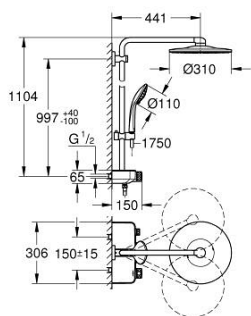

26 507 AL0 EUPHORIA SMARTCONTROL SYSTEM 310 TUŠ SISTEM SA TERMOSTATOM ZA ZIDNU INSTALACIJU

PRODUCT DESCRIPTION

- Colour: brushed hard graphite
- sastoji se od:
 - horizontalna drška za tuš 450 mm
 - upper bracket adjustable for minimal adaption to existing drilling holes
 - exposed SmartControl thermostat
- omogućava promenu između:
 - head shower Rainshower SmartActive 310
 - maximum flow rate (at 3 bar): 20 l/min
 - vrste mlaza: GROHE PureRain, ActiveRain
 - hand shower Euphoria 110 Massage, spray plate white
 - vrste mlaza: Rain, SmartRain, Massage
 - maximum flow rate (at 3 bar): 16 l/min
 - podesiv po visini uz pomoć klizača
- Silverflex crevo za tuš 1750 mm 1/2" x 1/2" (28 388 000)
- GROHE DreamSpray savršen mlaz iz tuša
- GROHE LongLife premaz
- GROHE CoolTouch bez rizika od opekline
- GROHE TurboStat kompaktni mešač sa voskiranim termoelementom
- GROHE ProGrip - with knurled structure
- - GROHE SafeStop pri 38°C
- GROHE SafeStop Plus optional temperature limiter at 43°C included
- GROHE SmartControl - control the shower with intuitive push/turn button
- integrated GROHE EasyReach shower tray
- GROHE SpeedClean sistem protiv kamenca
- Inner WaterGuide za duži životni vek
- TwistStop za zaštitu creva od uvrtanja
- prikladno za protočne bojlere od 18 kW/h
- min. brzina protoka 5 l/min.

26 507 AL0 EUPHORIA SMARTCONTROL SYSTEM 310 TUŠ SISTEM SA TERMOSTATOM ZA ZIDNU INSTALACIJU

SPARE PARTS, фебруар 2019 – новембар 2021

- 1: Termostatski kompaktni mešač 1/2" (Spare part-nr. 47439000)
- 2: Mešač (Spare part-nr. 48297000)
- 3: Nepovratni ventil (Spare part-nr. 49069000)
- 4: Nepovratni ventil (Spare part-nr. 08565000)
- 5: Klizač za tuša (Spare part-nr. 48177AL0)
- 6: Filter za nečistoću (Spare part-nr. 0700200M)
- 7: Držač tuš šipke (Spare part-nr. 48279AL0)
- 9: GROHE TurboStat cartridge 1/2" (Spare part-nr. 47175000)*
- 10: Gedor ključ (Spare part-nr. 49059000)*