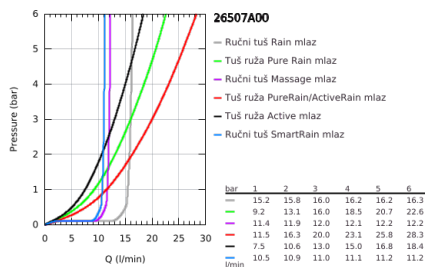

26 507 A00 EUPHORIA SMARTCONTROL SYSTEM 310 TUŠ SISTEM SA TERMOSTATOM ZA ZIDNU INSTALACIJU

PRODUCT DESCRIPTION

- Colour: hard graphite
- sastoji se od:
 - horizontalna drška za tuš 450 mm
 - upper bracket adjustable for minimal adaption to existing drilling holes
 - exposed SmartControl thermostat
 - omogućava promenu između:
 - head shower Rainshower SmartActive 310
 - vrste mlaza: GROHE PureRain, ActiveRain
 - maximum flow rate (at 3 bar): 20 l/min
 - hand shower Euphoria 110 Massage, spray plate white
 - vrste mlaza: Rain, SmartRain, Massage
 - maximum flow rate (at 3 bar): 16 l/min
 - podesiv po visini uz pomoć klizača
 - Silverflex crevo za tuš 1750 mm 1/2" x 1/2" (28 388 000)
 - GROHE DreamSpray savršen mlaz iz tuša
 - GROHE LongLife premaz
 - GROHE CoolTouch bez rizika od opekline
 - GROHE TurboStat kompaktni mešač sa voskiranim termoelementom
 - GROHE ProGrip - with knurled structure
 - - GROHE SafeStop pri 38°C
 - GROHE SafeStop Plus optional temperature limiter at 43°C included
 - GROHE SmartControl - control the shower with intuitive push/turn button
 - integrated GROHE EasyReach shower tray
 - GROHE SpeedClean sistem protiv kamenca
 - Inner WaterGuide za duži životni vek
 - TwistStop za zaštitu creva od uvrtanja
 - prikladno za protočne bojlere od 18 kW/h
 - min. brzina protoka 5 l/min.

26 507 A00 EUPHORIA SMARTCONTROL SYSTEM 310 TUŠ SISTEM SA TERMOSTATOM ZA ZIDNU INSTALACIJU

SPARE PARTS, септембар 2018 – now

- 1: Termostatski kompaktni mešač 1/2" (Spare part-nr. 47439000)
- 2: Mešač (Spare part-nr. 48297000)
- 3: Nepovratni ventil (Spare part-nr. 49069000)
- 4: Nepovratni ventil (Spare part-nr. 08565000)
- 5: Klizač za tuša (Spare part-nr. 48177A00)
- 6: Filter za nečistoću (Spare part-nr. 0700200M)
- 7: Držač tuš šipke (Spare part-nr. 48279A00)
- 9: GROHE TurboStat cartridge 1/2" (Spare part-nr. 47175000)*
- 10: Gedor ključ (Spare part-nr. 49059000)*