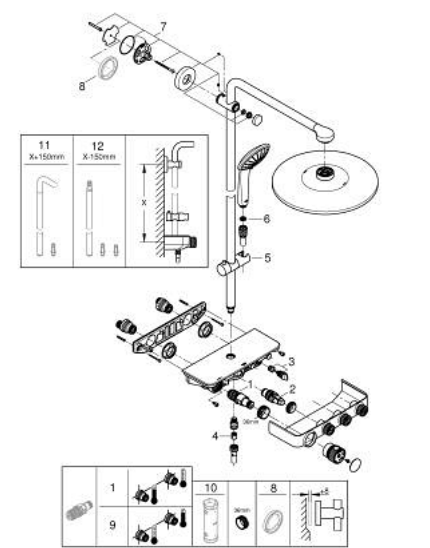

26 507 A00 EUPHORIA SMARTCONTROL SYSTEM 310 TUŠ SISTEM SA TERMOSTATOM ZA ZIDNU INSTALACIJU

PRODUCT DESCRIPTION

- Colour: hard graphite
- sastoji se od:
 - horizontalna drška za tuš 450 mm
 - upper bracket adjustable for minimal adaption to existing drilling holes
 - exposed SmartControl thermostat
 - omogućava promenu između:
 - head shower Rainshower SmartActive 310
 - vrste mlaza: GROHE PureRain, ActiveRain
 - maximum flow rate (at 3 bar): 20 l/min
 - hand shower Euphoria 110 Massage, spray plate white
 - vrste mlaza: Rain, SmartRain, Massage
 - maximum flow rate (at 3 bar): 16 l/min
 - podesiv po visini uz pomoć klizača
 - Silverflex crevo za tuš 1750 mm 1/2" x 1/2" (28 388 000)
 - GROHE DreamSpray savršen mlaz iz tuša
 - GROHE LongLife premaz
 - GROHE CoolTouch bez rizika od opekline
 - GROHE TurboStat kompaktni mešač sa voskiranim termoelementom
 - GROHE ProGrip - with knurl structure
 - - GROHE SafeStop pri 38°C
 - GROHE SafeStop Plus optional temperature limiter at 43°C included
 - GROHE SmartControl - control the shower with intuitive push/turn button
 - integrated GROHE EasyReach shower tray
 - GROHE SpeedClean sistem protiv kamenca
 - Inner WaterGuide za duži životni vek
 - TwistStop za zaštitu creva od uvrtanja
 - prikladno za protočne bojlere od 18 kW/h
 - min. brzina protoka 5 l/min.

26 507 A00 EUPHORIA SMARTCONTROL SYSTEM 310 TUŠ SISTEM SA TERMOSTATOM ZA ZIDNU INSTALACIJU

SPARE PARTS, септембар 2018 – now

- 1: Termostatski kompaktni mešač 1/2" (Spare part-nr. 47439000)
- 2: Mešač (Spare part-nr. 48297000)
- 3: Nepovratni ventil (Spare part-nr. 49069000)
- 4: Nepovratni ventil (Spare part-nr. 08565000)
- 5: Klizač za tuša (Spare part-nr. 48177A00)
- 6: Filter za nečistoću (Spare part-nr. 0700200M)
- 7: Držač tuš šipke (Spare part-nr. 48279A00)
- 9: GROHE TurboStat cartridge 1/2" (Spare part-nr. 47175000)*
- 10: Gedor ključ (Spare part-nr. 49059000)*