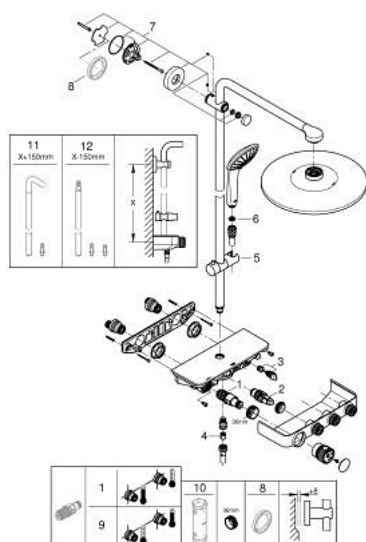

26 507 A00 EUPHORIA SMARTCONTROL SYSTEM 310 TUŠ SISTEM SA TERMOSTATOM ZA ZIDNU INSTALACIJU

PRODUCT DESCRIPTION

- Colour: hard graphite
- sastoji se od:
 - horizontalna drška za tuš 450 mm
 - upper bracket adjustable for minimal adaption to existing drilling holes
 - exposed SmartControl thermostat
 - omogućava promenu između:
 - head shower Rainshower SmartActive 310
 - vrste mlaza: GROHE PureRain, ActiveRain
 - maximum flow rate (at 3 bar): 20 l/min
 - hand shower Euphoria 110 Massage, spray plate white
 - vrste mlaza: Rain, SmartRain, Massage
 - maximum flow rate (at 3 bar): 16 l/min
 - podesiv po visini uz pomoć klizača
 - Silverflex crevo za tuš 1750 mm 1/2" x 1/2" (28 388 000)
 - GROHE DreamSpray savršen mlaz iz tuša
 - GROHE LongLife premaz
 - GROHE CoolTouch bez rizika od opekline
 - GROHE TurboStat kompaktni mešač sa voskiranim termoelementom
 - GROHE ProGrip - with knurled structure
 - - GROHE SafeStop pri 38°C
 - GROHE SafeStop Plus optional temperature limiter at 43°C included
 - GROHE SmartControl - control the shower with intuitive push/turn button
 - integrated GROHE EasyReach shower tray
 - GROHE SpeedClean sistem protiv kamenca
 - Inner WaterGuide za duži životni vek
 - TwistStop za zaštitu creva od uvrtanja
 - prikladno za protočne bojlere od 18 kW/h
 - min. brzina protoka 5 l/min.

26 507 A00 EUPHORIA SMARTCONTROL SYSTEM 310 TUŠ SISTEM SA TERMOSTATOM ZA ZIDNU INSTALACIJU

SPARE PARTS, септембар 2018 – now

- 1: Termostatski kompaktni mešač 1/2" (Spare part-nr. 47439000)
- 2: Mešač (Spare part-nr. 48297000)
- 3: Nepovratni ventil (Spare part-nr. 49069000)
- 4: Nepovratni ventil (Spare part-nr. 08565000)
- 5: Klizač za tuša (Spare part-nr. 48177A00)
- 6: Filter za nečistoću (Spare part-nr. 0700200M)
- 7: Držač tuš šipke (Spare part-nr. 48279A00)
- 9: GROHE TurboStat cartridge 1/2" (Spare part-nr. 47175000)*
- 10: Gedor ključ (Spare part-nr. 49059000)*