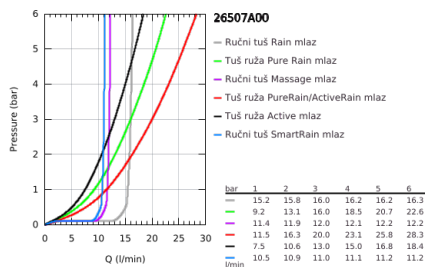

26 507 A00 EUPHORIA SMARTCONTROL SYSTEM 310 TUŠ SISTEM SA TERMOSTATOM ZA ZIDNU INSTALACIJU

PRODUCT DESCRIPTION

- Colour: hard graphite
- sastoji se od:
 - horizontalna drška za tuš 450 mm
 - upper bracket adjustable for minimal adaption to existing drilling holes
 - exposed SmartControl thermostat
 - omogućava promenu između:
 - head shower Rainshower SmartActive 310
 - vrste mlaza: GROHE PureRain, ActiveRain
 - maximum flow rate (at 3 bar): 20 l/min
 - hand shower Euphoria 110 Massage, spray plate white
 - vrste mlaza: Rain, SmartRain, Massage
 - maximum flow rate (at 3 bar): 16 l/min
 - podesiv po visini uz pomoć klizača
 - Silverflex crevo za tuš 1750 mm 1/2" x 1/2" (28 388 000)
 - GROHE DreamSpray savršen mlaz iz tuša
 - GROHE LongLife premaz
 - GROHE CoolTouch bez rizika od opekline
 - GROHE TurboStat kompaktni mešač sa voskiranim termoelementom
 - GROHE ProGrip - with knurl structure
 - - GROHE SafeStop pri 38°C
 - GROHE SafeStop Plus optional temperature limiter at 43°C included
 - GROHE SmartControl - control the shower with intuitive push/turn button
 - integrated GROHE EasyReach shower tray
 - GROHE SpeedClean sistem protiv kamenca
 - Inner WaterGuide za duži životni vek
 - TwistStop za zaštitu creva od uvrtanja
 - prikladno za protočne bojlere od 18 kW/h
 - min. brzina protoka 5 l/min.

26 507 A00 EUPHORIA SMARTCONTROL SYSTEM 310 TUŠ SISTEM SA TERMOSTATOM ZA ZIDNU INSTALACIJU

SPARE PARTS, септембар 2018 – now

- 1: Termostatski kompaktni mešač 1/2" (Spare part-nr. 47439000)
- 2: Mešač (Spare part-nr. 48297000)
- 3: Nepovratni ventil (Spare part-nr. 49069000)
- 4: Nepovratni ventil (Spare part-nr. 08565000)
- 5: Klizač za tuša (Spare part-nr. 48177A00)
- 6: Filter za nečistoću (Spare part-nr. 0700200M)
- 7: Držač tuš šipke (Spare part-nr. 48279A00)
- 9: GROHE TurboStat cartridge 1/2" (Spare part-nr. 47175000)*
- 10: Gedor ključ (Spare part-nr. 49059000)*