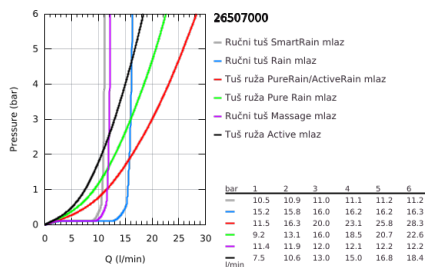

### PRODUCT DESCRIPTION

- Colour: chrome
- sastoji se od:
  - horizontalna drška za tuš 450 mm
  - upper bracket adjustable for minimal adaption to existing drilling holes
  - exposed SmartControl thermostat
- omogućava promenu između:
  - head shower Rainshower SmartActive 310
  - vrste mlaza: GROHE PureRain, ActiveRain
  - maximum flow rate (at 3 bar): 20 l/min
  - hand shower Euphoria 110 Massage, spray plate white (27 221 001)
  - vrste mlaza: Rain, SmartRain, Massage
  - maximum flow rate (at 3 bar): 16 l/min
  - podesiv po visini uz pomoć klizača
  - Silverflex crevo za tuš 1750 mm 1/2" x 1/2" (28 388 000)
  - GROHE DreamSpray savršen mlaz iz tuša
  - GROHE LongLife premaz
  - GROHE CoolTouch bez rizika od opekline
  - GROHE TurboStat kompaktni mešač sa voskiranim termoelementom
  - GROHE ProGrip - with knurled structure
  - - GROHE SafeStop pri 38°C
  - GROHE SafeStop Plus optional temperature limiter at 43°C included
  - GROHE SmartControl - control the shower with intuitive push/turn button
  - integrated GROHE EasyReach shower tray
  - GROHE SpeedClean sistem protiv kamenca
  - Inner WaterGuide za duži životni vek
  - TwistStop za zaštitu creva od uvrtanja
  - prikladno za protočne bojlere od 18 kW/h
  - min. brzina protoka 5 l/min.