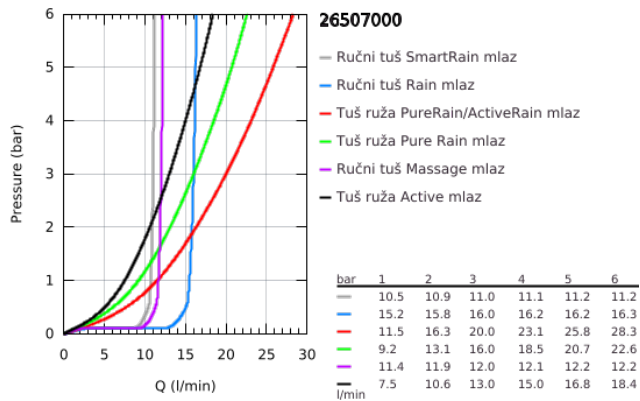

26 507 000 EUPHORIA SMARTCONTROL SYSTEM 310 TUŠ SISTEM SA TERMOSTATOM ZA ZIDNU INSTALACIJU