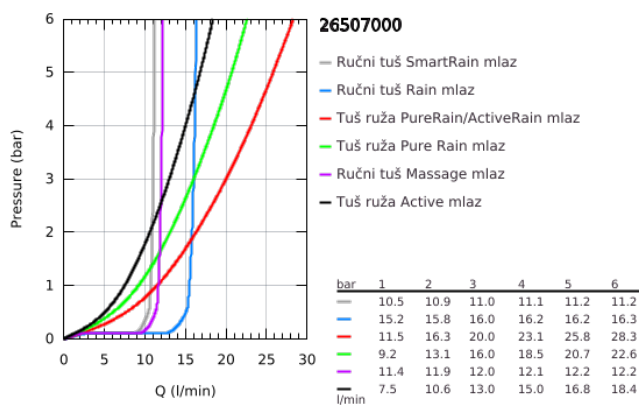

26 507 000 EUPHORIA SMARTCONTROL SYSTEM 310 TUŠ SISTEM SA TERMOSTATOM ZA ZIDNU INSTALACIJU