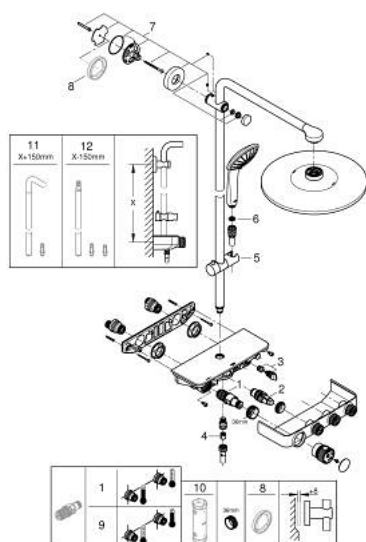

### PRODUCT DESCRIPTION

- Colour: chrome
- sastoji se od:
  - horizontalna drška za tuš 450 mm
  - upper bracket adjustable for minimal adaption to existing drilling holes
  - exposed SmartControl thermostat
- omogućava promenu između:
  - head shower Rainshower SmartActive 310
  - vrste mlaza: GROHE PureRain, ActiveRain
  - maximum flow rate (at 3 bar): 20 l/min
  - hand shower Euphoria 110 Massage, spray plate white (27 221 001)
  - vrste mlaza: Rain, SmartRain, Massage
  - maximum flow rate (at 3 bar): 16 l/min
  - podesiv po visini uz pomoć klizača
  - Silverflex crevo za tuš 1750 mm 1/2" x 1/2" (28 388 000)
  - GROHE DreamSpray savršen mlaz iz tuša
  - GROHE LongLife premaz
  - GROHE CoolTouch bez rizika od opekline
  - GROHE TurboStat kompaktni mešač sa voskiranim termoelementom
  - GROHE ProGrip - with knurled structure
  - - GROHE SafeStop pri 38°C
  - GROHE SafeStop Plus optional temperature limiter at 43°C included
  - GROHE SmartControl - control the shower with intuitive push/turn button
  - integrated GROHE EasyReach shower tray
  - GROHE SpeedClean sistem protiv kamenca
  - Inner WaterGuide za duži životni vek
  - TwistStop za zaštitu creva od uvrtanja
  - prikladno za protočne bojlere od 18 kW/h
  - min. brzina protoka 5 l/min.

### SPARE PARTS, фeбpуap 2019 – now

- 1: Termostatski kompaktni mešač 1/2" (Spare part-nr. 47439000)
- 2: Mešač (Spare part-nr. 48297000)
- 3: Nepovratni ventil (Spare part-nr. 49069000)
- 4: Nepovratni ventil (Spare part-nr. 08565000)
- 5: Klizač za tuša (Spare part-nr. 48177000)
- 6: Filter za nečistoću (Spare part-nr. 0700200M)
- 7: Držač tuš šipke (Spare part-nr. 48279000)
- 8: Kompenzaciona ploča (Spare part-nr. 27180000)\*
- 9: GROHE TurboStat cartridge 1/2" (Spare part-nr. 47175000)\*
- 10: Gedor ključ (Spare part-nr. 49059000)\*
- 11: Tuš sistem za modifikaciju cevi (Spare part-nr. 48497000)\*
- 12: Tuš sistem za modifikaciju cevi (Spare part-nr. 48498000)\*