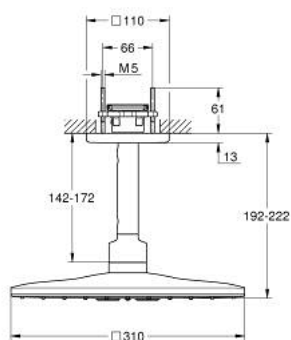

26 481 MS0 RAINSHOWER SMARTACTIVE 310 CUBE HEAD SHOWER SET CEILING 142 MM, 2 SPRAYS

PRODUCT DESCRIPTION

- Colour: satin steel
- sastoji se od:
 - head shower Rainshower SmartActive 310 Cube
 - vrste mlaza: GROHE PureRain, ActiveRain
 - 142 mm ceiling shower arm
 - GROHE DreamSpray savršen mlaz iz tuša
 - GROHE LongLife premaz
 - GROHE SpeedClean sistem protiv kamenca
 - Inner WaterGuide za duži životni vek
- requires rough-in set 26 483 or 26 484 - to be ordered separately