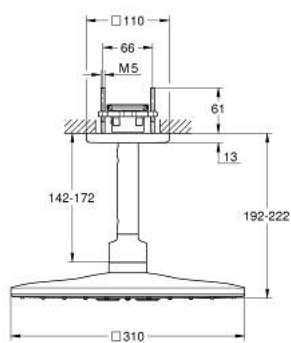

26 481 MG0 RAINSHOWER SMARTACTIVE 310 CUBE HEAD SHOWER SET CEILING 142 MM, 2 SPRAYS

PRODUCT DESCRIPTION

- Colour: satin graphite
- sastoji se od:
 - head shower Rainshower SmartActive 310 Cube
 - vrste mlaza: GROHE PureRain, ActiveRain
 - 142 mm ceiling shower arm
 - GROHE DreamSpray savršen mlaz iz tuša
 - GROHE LongLife premaz
 - GROHE SpeedClean sistem protiv kamenca
 - Inner WaterGuide za duži životni vek
- requires rough-in set 26 483 or 26 484 - to be ordered separately