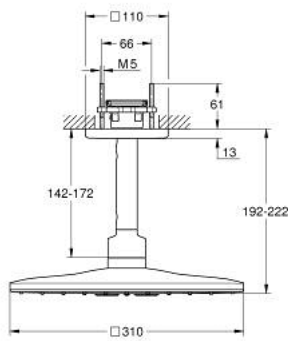

26 481 GL0 RAINSHOWER SMARTACTIVE 310 CUBE HEAD SHOWER SET CEILING 142 MM, 2 SPRAYS

PRODUCT DESCRIPTION

- Colour: cool sunrise
- sastoji se od:
 - head shower Rainshower SmartActive 310 Cube
 - vrste mlaza: GROHE PureRain, ActiveRain
 - 142 mm ceiling shower arm
 - GROHE DreamSpray savršen mlaz iz tuša
 - GROHE LongLife premaz
 - GROHE SpeedClean sistem protiv kamenca
 - Inner WaterGuide za duži životni vek
- requires rough-in set 26 483 or 26 484 - to be ordered separately