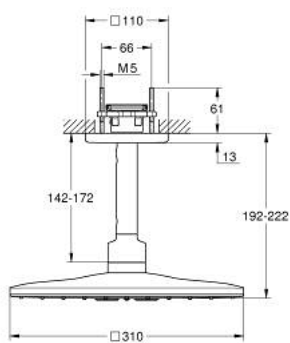

26 481 DL0 RAINSHOWER SMARTACTIVE 310 CUBE HEAD SHOWER SET CEILING 142 MM, 2 SPRAYS

PRODUCT DESCRIPTION

- Colour: brushed warm sunset
- sastoji se od:
 - head shower Rainshower SmartActive 310 Cube
 - vrste mlaza: GROHE PureRain, ActiveRain
 - 142 mm ceiling shower arm
 - GROHE DreamSpray savršen mlaz iz tuša
 - GROHE LongLife premaz
 - GROHE SpeedClean sistem protiv kamenca
 - Inner WaterGuide za duži životni vek
- requires rough-in set 26 483 or 26 484 - to be ordered separately