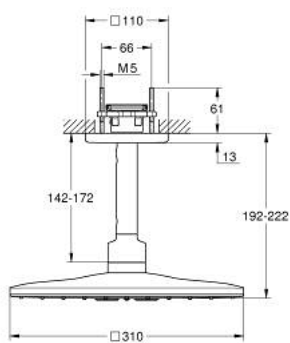

26 481 DC0 RAINSHOWER SMARTACTIVE 310 CUBE HEAD SHOWER SET CEILING 142 MM, 2 SPRAYS

PRODUCT DESCRIPTION

- Colour: supersteel
- sastoji se od:
 - head shower Rainshower SmartActive 310 Cube
 - vrste mlaza: GROHE PureRain, ActiveRain
 - 142 mm ceiling shower arm
- GROHE DreamSpray savršen mlaz iz tuša
- GROHE LongLife premaz
- GROHE SpeedClean sistem protiv kamenca
- Inner WaterGuide za duži životni vek
- requires rough-in set 26 483 or 26 484 - to be ordered separately