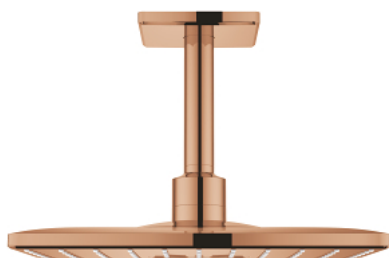

## 26 481 DA0 RAINSHOWER SMARTACTIVE 310 CUBE HEAD SHOWER SET CEILING 142 MM, 2 SPRAYS

### PRODUCT DESCRIPTION

- Colour: warm sunset
- sastoji se od:
  - head shower Rainshower SmartActive 310 Cube
  - vrste mlaza: GROHE PureRain, ActiveRain
  - 142 mm ceiling shower arm
  - GROHE DreamSpray savršen mlaz iz tuša
  - GROHE LongLife premaz
  - GROHE SpeedClean sistem protiv kamenca
  - Inner WaterGuide za duži životni vek
- requires rough-in set 26 483 or 26 484 - to be ordered separately