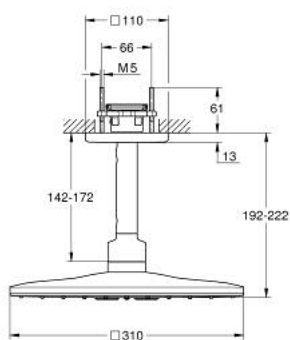

## 26 481 DA0 RAINSHOWER SMARTACTIVE 310 CUBE HEAD SHOWER SET CEILING 142 MM, 2 SPRAYS

### PRODUCT DESCRIPTION

- Colour: warm sunset
- sastoji se od:
  - head shower Rainshower SmartActive 310 Cube
  - vrste mlaza: GROHE PureRain, ActiveRain
  - 142 mm ceiling shower arm
  - GROHE DreamSpray savršen mlaz iz tuša
  - GROHE LongLife premaz
  - GROHE SpeedClean sistem protiv kamenca
  - Inner WaterGuide za duži životni vek
- requires rough-in set 26 483 or 26 484 - to be ordered separately