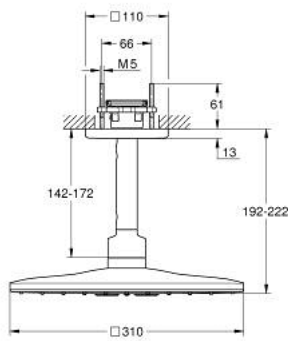

## 26 481 A00 RAINSHOWER SMARTACTIVE 310 CUBE HEAD SHOWER SET CEILING 142 MM, 2 SPRAYS

### PRODUCT DESCRIPTION

- Colour: hard graphite
- sastoji se od:
  - head shower Rainshower SmartActive 310 Cube
  - vrste mlaza: GROHE PureRain, ActiveRain
  - 142 mm ceiling shower arm
- GROHE DreamSpray savršen mlaz iz tuša
- GROHE LongLife premaz
- GROHE SpeedClean sistem protiv kamenca
- Inner WaterGuide za duži životni vek
- requires rough-in set 26 483 or 26 484 - to be ordered separately