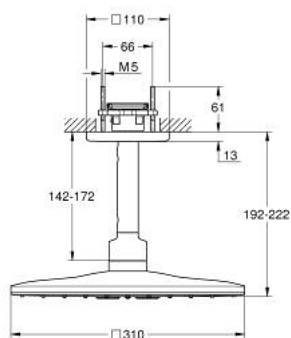

26 481 000 RAINSHOWER SMARTACTIVE 310 CUBE HEAD SHOWER SET CEILING 142 MM, 2 SPRAYS

PRODUCT DESCRIPTION

- Colour: chrome
- sastoji se od:
 - head shower Rainshower SmartActive 310 Cube
 - vrste mlaza: GROHE PureRain, ActiveRain
 - 142 mm ceiling shower arm
 - GROHE DreamSpray savršen mlaz iz tuša
 - GROHE LongLife premaz
 - GROHE SpeedClean sistem protiv kamenca
 - Inner WaterGuide za duži životni vek
- requires rough-in set 26 483 or 26 484 - to be ordered separately