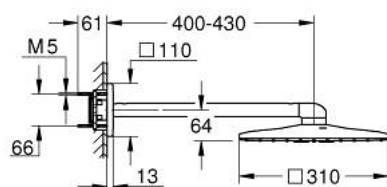

26 479 MS0 RAINSHOWER SMARTACTIVE 310 CUBE HEAD SHOWER SET 430 MM, 2 SPRAYS

PRODUCT DESCRIPTION

- Colour: satin steel
- sastoji se od:
 - head shower Rainshower SmartActive 310 Cube
 - vrste mlaza: GROHE PureRain, ActiveRain
 - horizontal 430 mm shower arm
 - GROHE DreamSpray savršen mlaz iz tuša
 - GROHE LongLife premaz
 - GROHE SpeedClean sistem protiv kamenca
 - Inner WaterGuide za duži životni vek
- requires rough-in set 26 483 or 26 484 - to be ordered separately