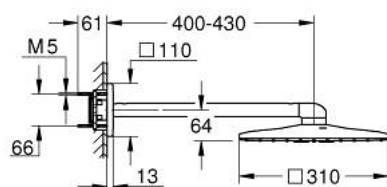

26 479 MG0 RAINSHOWER SMARTACTIVE 310 CUBE HEAD SHOWER SET 430 MM, 2 SPRAYS

PRODUCT DESCRIPTION

- Colour: satin graphite
- sastoji se od:
 - head shower Rainshower SmartActive 310 Cube
 - vrste mlaza: GROHE PureRain, ActiveRain
 - horizontal 430 mm shower arm
 - GROHE DreamSpray savršen mlaz iz tuša
 - GROHE LongLife premaz
 - GROHE SpeedClean sistem protiv kamenca
 - Inner WaterGuide za duži životni vek
- requires rough-in set 26 483 or 26 484 - to be ordered separately