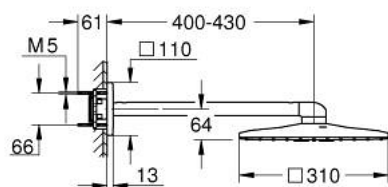

26 479 LS0 RAINSHOWER SMARTACTIVE 310 CUBE HEAD SHOWER SET 430 MM, 2 SPRAYS

PRODUCT DESCRIPTION

- Colour: moon white
- sastoji se od:
 - head shower Rainshower SmartActive 310 Cube, spray plate moon white
 - vrste mlaza: GROHE PureRain, ActiveRain
 - horizontal 430 mm shower arm
 - GROHE DreamSpray savršen mlaz iz tuša
 - GROHE LongLife premaz
 - GROHE SpeedClean sistem protiv kamenca
 - Inner WaterGuide za duži životni vek
- requires rough-in set 26 483 or 26 484 - to be ordered separately