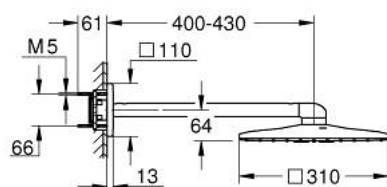

26 479 GL0 RAINSHOWER SMARTACTIVE 310 CUBE HEAD SHOWER SET 430 MM, 2 SPRAYS

PRODUCT DESCRIPTION

- Colour: cool sunrise
- sastoji se od:
 - head shower Rainshower SmartActive 310 Cube
 - vrste mlaza: GROHE PureRain, ActiveRain
 - horizontal 430 mm shower arm
 - GROHE DreamSpray savršen mlaz iz tuša
 - GROHE LongLife premaz
 - GROHE SpeedClean sistem protiv kamenca
 - Inner WaterGuide za duži životni vek
- requires rough-in set 26 483 or 26 484 - to be ordered separately