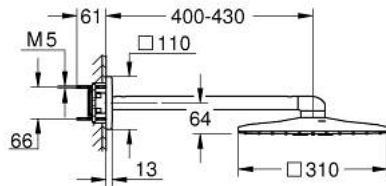

26 479 AL0 RAINSHOWER SMARTACTIVE 310 CUBE HEAD SHOWER SET 430 MM, 2 SPRAYS

PRODUCT DESCRIPTION

- Colour: brushed hard graphite
- sastoji se od:
 - head shower Rainshower SmartActive 310 Cube
 - vrste mlaza: GROHE PureRain, ActiveRain
 - horizontal 430 mm shower arm
 - GROHE DreamSpray savršen mlaz iz tuša
 - GROHE LongLife premaz
 - GROHE SpeedClean sistem protiv kamenca
 - Inner WaterGuide za duži životni vek
- requires rough-in set 26 483 or 26 484 - to be ordered separately