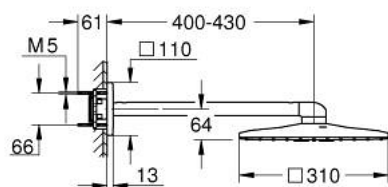

26 479 000 RAINSHOWER SMARTACTIVE 310 CUBE HEAD SHOWER SET 430 MM, 2 SPRAYS

PRODUCT DESCRIPTION

- Colour: chrome
- sastoji se od:
 - head shower Rainshower SmartActive 310 Cube
 - vrste mlaza: GROHE PureRain, ActiveRain
 - horizontal 430 mm shower arm
 - GROHE DreamSpray savršen mlaz iz tuša
 - GROHE LongLife premaz
 - GROHE SpeedClean sistem protiv kamenca
 - Inner WaterGuide za duži životni vek
- requires rough-in set 26 483 or 26 484 - to be ordered separately