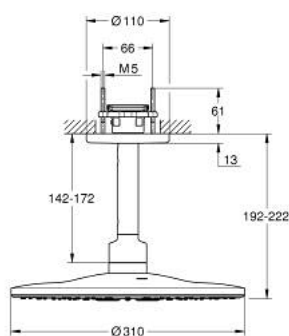

## 26 477 LS0 RAINSHOWER SMARTACTIVE 310 HEAD SHOWER SET CEILING 142 MM, 2 SPRAYS

### PRODUCT DESCRIPTION

- Colour: moon white
- sastoji se od:
  - head shower Rainshower SmartActive 310, spray plate moon white
  - vrste mlaza: GROHE PureRain, ActiveRain
- 142 mm ceiling shower arm
- GROHE DreamSpray savršen mlaz iz tuša
- GROHE LongLife premaz
- GROHE SpeedClean sistem protiv kamenca
- Inner WaterGuide za duži životni vek
- requires rough-in set 26 483 or 26 484 - to be ordered separately