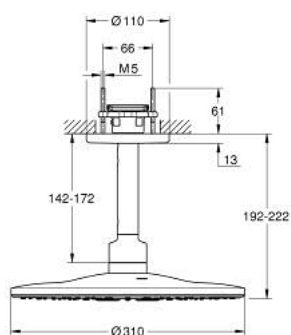

26 477 GL0 RAINSHOWER SMARTACTIVE 310 HEAD SHOWER SET CEILING 142 MM, 2 SPRAYS

PRODUCT DESCRIPTION

- Colour: cool sunrise
- sastoji se od:
 - head shower Rainshower SmartActive 310
 - vrste mlaza: GROHE PureRain, ActiveRain
 - 142 mm ceiling shower arm
- GROHE DreamSpray savršen mlaz iz tuša
- GROHE LongLife premaz
- GROHE SpeedClean sistem protiv kamenca
- Inner WaterGuide za duži životni vek
- requires rough-in set 26 483 or 26 484 - to be ordered separately