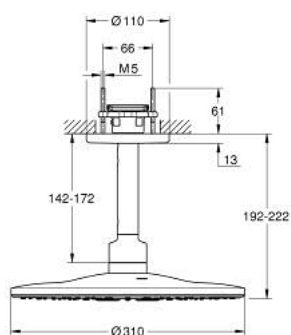

26 477 A00 RAINSHOWER SMARTACTIVE 310 HEAD SHOWER SET CEILING 142 MM, 2 SPRAYS

PRODUCT DESCRIPTION

- Colour: hard graphite
- sastoji se od:
 - head shower Rainshower SmartActive 310
 - vrste mlaza: GROHE PureRain, ActiveRain
 - 142 mm ceiling shower arm
- GROHE DreamSpray savršen mlaz iz tuša
- GROHE LongLife premaz
- GROHE SpeedClean sistem protiv kamenca
- Inner WaterGuide za duži životni vek
- requires rough-in set 26 483 or 26 484 - to be ordered separately