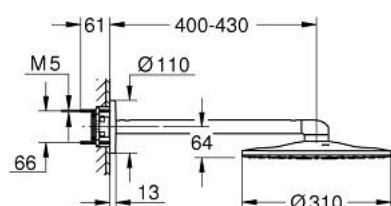

26 475 A00 RAINSHOWER SMARTACTIVE 310 HEAD SHOWER SET 430 MM, 2 SPRAYS

PRODUCT DESCRIPTION

- Colour: hard graphite
- sastoji se od:
 - head shower Rainshower SmartActive 310
 - vrste mlaza: GROHE PureRain, ActiveRain
 - horizontal 430 mm shower arm
 - GROHE DreamSpray savršen mlaz iz tuša
 - GROHE LongLife premaz
 - GROHE SpeedClean sistem protiv kamenca
 - Inner WaterGuide za duži životni vek
- requires rough-in set 26 483 or 26 484 - to be ordered separately