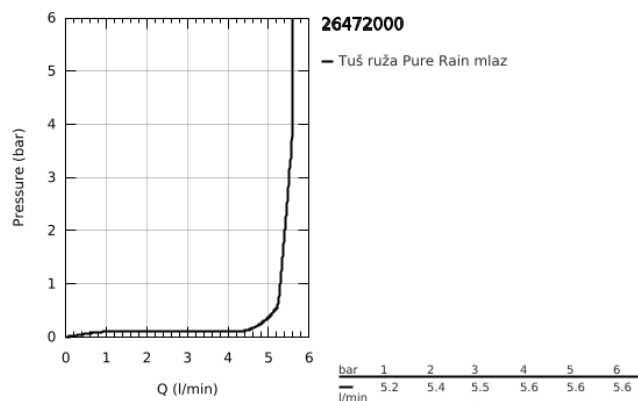

## 26 472 000 RAINSHOWER COSMOPOLITAN 310 NADGLAVNI TUŠ, 1 MLAZ

### PRODUCT DESCRIPTION

- Colour: chrome
- vrsta mlaza Rain
- maximum flow rate (at 3 bar): 5.5 l/min
- Ø 310 mm
- material: metal
- kuglasti zglob sa uglom  $20^\circ \pm 20^\circ$
- spoj sa navojem 1/2"
- GROHE EcoJoy tehnologija za manju potrošnju vode i savršen protok
- GROHE DreamSpray savršen mlaz iz tuša
- GROHE LongLife premaz
- GROHE SpeedClean sistem protiv kamenca
- prikladno za protočni bojler

26 472 000 **RAINSHOWER COSMOPOLITAN 310 NADGLAVNI TUŠ, 1 MLAZ**

**SPARE PARTS**, новембар 2016 – now

1: Set sa rezervnim delovima (Spare part-nr. 48185000)