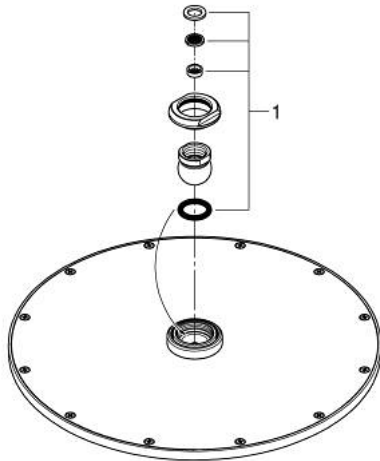

### PRODUCT DESCRIPTION

- Colour: chrome
- vrsta mlaza Rain
- maximum flow rate (at 3 bar): 5.5 l/min
- Ø 310 mm
- material: metal
- kuglasti zglob sa uglom  $20^\circ \pm 20^\circ$
- spoj sa navojem 1/2"
- GROHE EcoJoy tehnologija za manju potrošnju vode i savršen protok
- GROHE DreamSpray savršen mlaz iz tuša
- GROHE LongLife premaz
- GROHE SpeedClean sistem protiv kamenca
- prikladno za protočni bojler

26 472 000 **RAINSHOWER COSMOPOLITAN 310 NADGLAVNI TUŠ, 1 MLAZ**

**SPARE PARTS**, новембар 2016 – now

1: Set sa rezervnim delovima (Spare part-nr. 48185000)