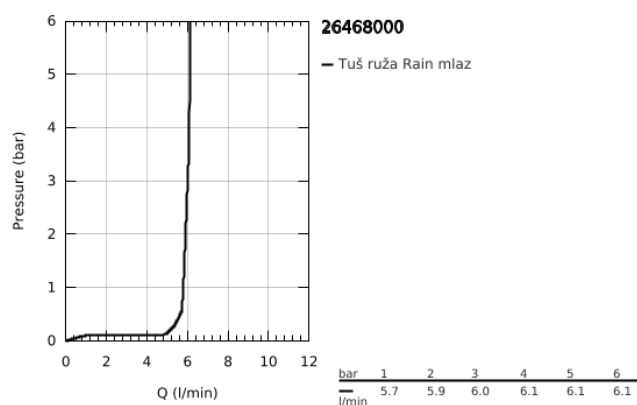

### PRODUCT DESCRIPTION

- Colour: chrome
- vrsta mlaza Rain
- maximum flow rate (at 3 bar): 6 l/min
- 152 x 152 mm
- s kuglastim zglobovima, ugao rotacije  $\pm 12^\circ$
- spoj sa navojem 1/2"
- GROHE DreamSpray savršen mlaz iz tuša
- GROHE LongLife premaz
- GROHE SpeedClean sistem protiv kamenca
- Inner WaterGuide za duži životni vek
- prikladno za protočni bojler