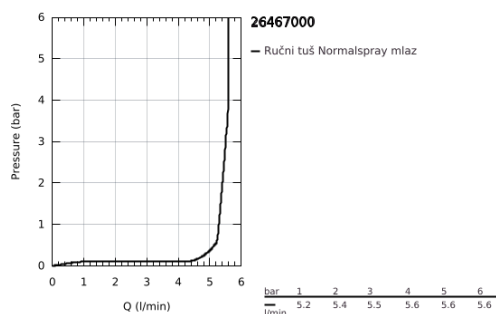

## 26 467 000 EUPHORIA CUBE+ STICK HAND SHOWER 1 SPRAY

### PRODUCT DESCRIPTION

- Colour: chrome
- vrsta mlaza standardni mlaz
- material: metal
- with flow restrictor
- maximum flow rate (at 3 bar): 5.5 l/min
- GROHE DreamSpray savršen mlaz iz tuša
- GROHE LongLife premaz
- GROHE SpeedClean sistem protiv kamenca
- Inner WaterGuide za duži životni vek
- univerzalni način ugradnje, odgovara svim standardnim crevima za tuš
- prikladno za protočni bojler
- min. preporučeni pritisak 1.0 bar