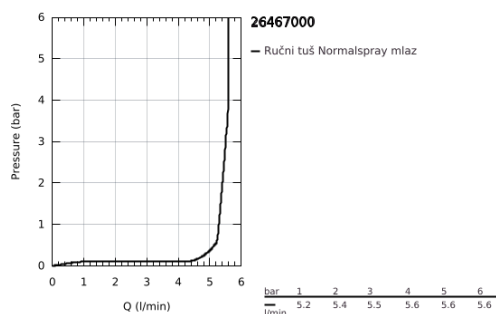

## 26 467 000 EUPHORIA CUBE+ STICK HAND SHOWER 1 SPRAY

### PRODUCT DESCRIPTION

- Colour: chrome
- vrsta mlaza standardni mlaz
- material: metal
- with flow restrictor
- maximum flow rate (at 3 bar): 5.5 l/min
- GROHE EcoJoy - extra efficient water usage, perfect flow
- GROHE DreamSpray savršen mlaz iz tuša
- GROHE LongLife premaz
- GROHE SpeedClean sistem protiv kamenca
- Inner WaterGuide za duži životni vek
- univerzalni način ugradnje, odgovara svim standardnim crevima za tuš
- prikladno za protočni bojler
- min. preporučeni pritisak 1.0 bar