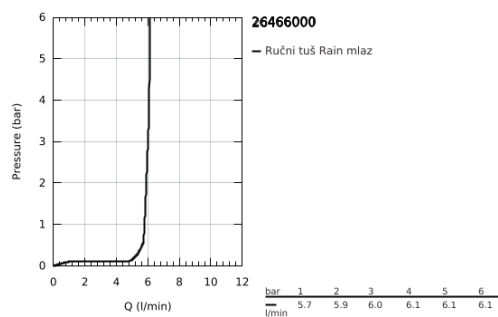

26 466 000 EUPHORIA COSMOPOLITAN STICK HAND SHOWER 1 SPRAY

PRODUCT DESCRIPTION

- Colour: chrome
- vrsta mlaza standardni mlaz
- maximum flow rate (at 3 bar): 6 l/min
- GROHE EcoJoy tehnologija za manju potrošnju vode i savršen protok
- GROHE LongLife premaz
- GROHE SpeedClean sistem protiv kamenca
- Inner WaterGuide za duži životni vek
- univerzalni način ugradnje, odgovara svim standardnim crevima za tuš
- prikladno za protočni bojler
- min. preporučeni pritisak 1.0 bar

26 466 000 **EUPHORIA COSMOPOLITAN STICK HAND SHOWER 1 SPRAY**

SPARE PARTS, новембар 2016 – now

1: Filter za nečistoću (Spare part-nr. 0700200M)