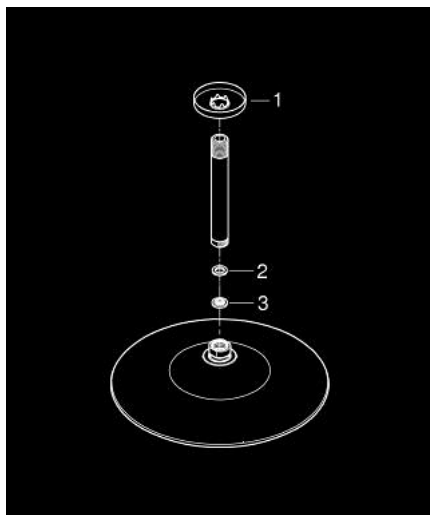

26 461 000 **EUPHORIA 260 HEAD SHOWER SET CEILING 142 MM, 3 SPRAYS**

SPARE PARTS, октобар 2016 – now

1: Rozeta (Spare part-nr. 11741000)

2: Dichtung od fiber vlakna poluprečnika $\varnothing 18,5 \times \varnothing 12 \times 2$ (Spare part-nr. 013890 0M)

3: Filter za nečistoću (Spare part-nr. 48007000)