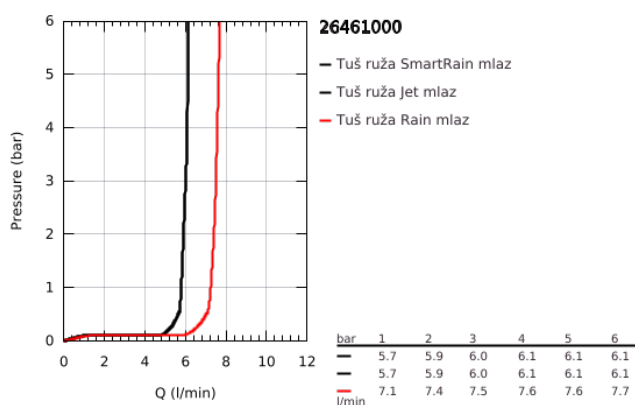

26 461 000 EUPHORIA 260 HEAD SHOWER SET CEILING 142 MM, 3 SPRAYS

PRODUCT DESCRIPTION

- Colour: chrome
- sastoji se od:
 - head shower Euphoria 260 (26 457)
 - vrste mlaza: Rain, SmartRain, Jet
 - maximum flow rate (at 3 bar): 7.5 l/min
 - Rainshower shower arm ceiling 142 mm (28 724)
- GROHE EcoJoy tehnologija za manju potrošnju vode i savršen protok
- GROHE DreamSpray savršen mlaz iz tuša
- GROHE LongLife premaz
- GROHE SpeedClean sistem protiv kamenca
- Inner WaterGuide za duži životni vek
- prikladno za protočni bojler

26 461 000 **EUPHORIA 260 HEAD SHOWER SET CEILING 142 MM, 3 SPRAYS**

SPARE PARTS, октобар 2016 – now

- 1: Rozeta (Spare part-nr. 11741000)
- 2: Dichtung od fiber vlakna poluprečnika $\varnothing 18,5 \times \varnothing 12 \times 2$ (Spare part-nr. 013890 0M)
- 3: Filter za nečistoću (Spare part-nr. 48007000)