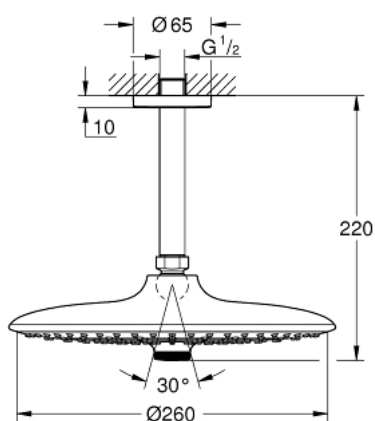

26 461 000 EUPHORIA 260 HEAD SHOWER SET CEILING 142 MM, 3 SPRAYS

PRODUCT DESCRIPTION

- Colour: chrome
- sastoji se od:
 - head shower Euphoria 260 (26 457)
 - vrste mlaza: Rain, SmartRain, Jet
 - maximum flow rate (at 3 bar): 7.5 l/min
 - Rainshower shower arm ceiling 142 mm (28 724)
- GROHE EcoJoy tehnologija za manju potrošnju vode i savršen protok
- GROHE DreamSpray savršen mlaz iz tuša
- GROHE LongLife premaz
- GROHE SpeedClean sistem protiv kamenca
- Inner WaterGuide za duži životni vek
- prikladno za protočni bojler

26 461 000 **EUPHORIA 260 HEAD SHOWER SET CEILING 142 MM, 3 SPRAYS**

SPARE PARTS, октобар 2016 – now

- 1: Rozeta (Spare part-nr. 11741000)
- 2: Dichtung od fiber vlakna poluprečnika $\varnothing 18,5 \times \varnothing 12 \times 2$ (Spare part-nr. 013890 0M)
- 3: Filter za nečistoću (Spare part-nr. 48007000)