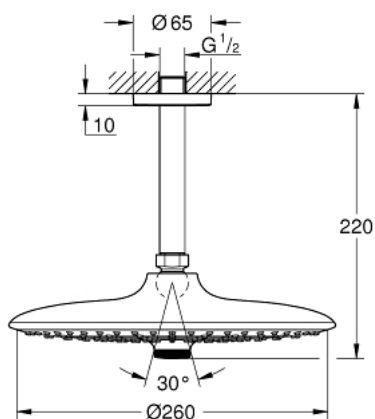

## 26 461 000 EUPHORIA 260 HEAD SHOWER SET CEILING 142 MM, 3 SPRAYS

### PRODUCT DESCRIPTION

- Colour: chrome
- sastoji se od:
  - head shower Euphoria 260 (26 457)
  - vrste mlaza: Rain, SmartRain, Jet
  - maximum flow rate (at 3 bar): 7.5 l/min
  - Rainshower shower arm ceiling 142 mm (28 724)
- GROHE DreamSpray savršen mlaz iz tuša
- GROHE LongLife premaz
- GROHE SpeedClean sistem protiv kamenca
- Inner WaterGuide za duži životni vek
- prikladno za protočni bojler

26 461 000 **EUPHORIA 260 HEAD SHOWER SET CEILING 142 MM, 3 SPRAYS**

**SPARE PARTS**, октобар 2016 – now

1: Rozeta (Spare part-nr. 11741000)

2: Dichtung od fiber vlakna poluprečnika  $\varnothing 18,5 \times \varnothing 12 \times 2$  (Spare part-nr. 013890 0M)