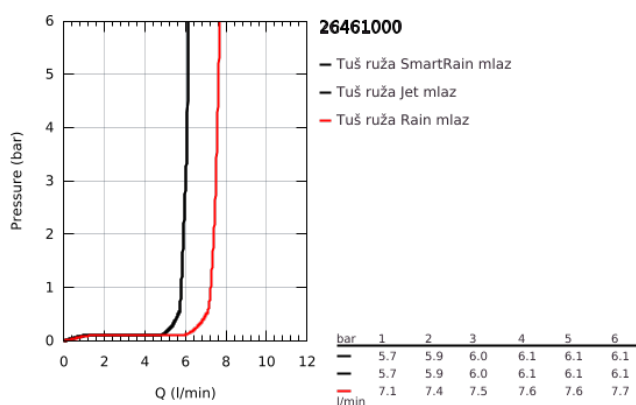

## 26 461 000 EUPHORIA 260 HEAD SHOWER SET CEILING 142 MM, 3 SPRAYS

### PRODUCT DESCRIPTION

- Colour: chrome
- sastoji se od:
  - head shower Euphoria 260 (26 457)
  - vrste mlaza: Rain, SmartRain, Jet
  - maximum flow rate (at 3 bar): 7.5 l/min
  - Rainshower shower arm ceiling 142 mm (28 724)
- GROHE DreamSpray savršen mlaz iz tuša
- GROHE LongLife premaz
- GROHE SpeedClean sistem protiv kamenca
- Inner WaterGuide za duži životni vek
- prikladno za protočni bojler

26 461 000 **EUPHORIA 260 HEAD SHOWER SET CEILING 142 MM, 3 SPRAYS**

**SPARE PARTS**, октобар 2016 – now

1: Rozeta (Spare part-nr. 11741000)

2: Dichtung od fiber vlakna poluprečnika  $\varnothing 18,5 \times \varnothing 12 \times 2$  (Spare part-nr. 013890 0M)