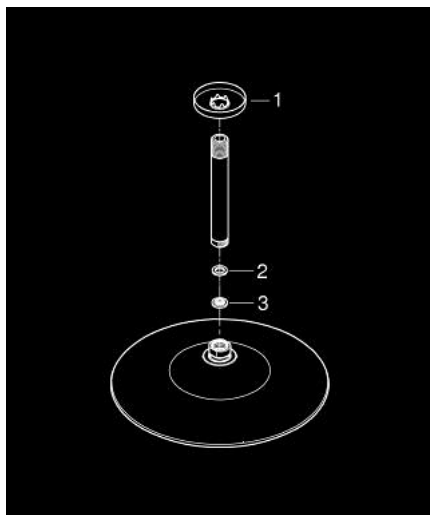

## 26 461 000 EUPHORIA 260 HEAD SHOWER SET CEILING 142 MM, 3 SPRAYS

### PRODUCT DESCRIPTION

- Colour: chrome
- sastoji se od:
  - head shower Euphoria 260 (26 457)
  - vrste mlaza: Rain, SmartRain, Jet
  - maximum flow rate (at 3 bar): 7.5 l/min
  - Rainshower shower arm ceiling 142 mm (28 724)
- GROHE DreamSpray savršen mlaz iz tuša
- GROHE LongLife premaz
- GROHE SpeedClean sistem protiv kamenca
- Inner WaterGuide za duži životni vek
- prikladno za protočni bojler

26 461 000 **EUPHORIA 260 HEAD SHOWER SET CEILING 142 MM, 3 SPRAYS**

**SPARE PARTS**, октобар 2016 – now

1: Rozeta (Spare part-nr. 11741000)

2: Dichtung od fiber vlakna poluprečnika  $\varnothing 18,5 \times \varnothing 12 \times 2$  (Spare part-nr. 013890 0M)

3: Filter za nečistoću (Spare part-nr. 48007000)