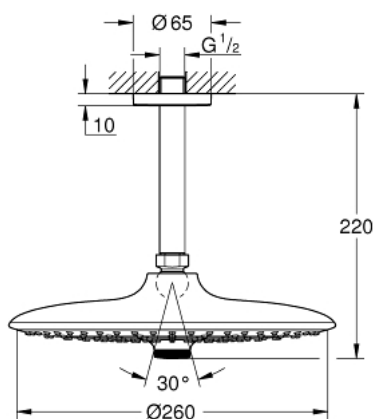

26 460 000 EUPHORIA 260 HEAD SHOWER SET CEILING 142 MM, 3 SPRAYS

PRODUCT DESCRIPTION

- Colour: chrome
- sastoji se od:
 - head shower Euphoria 260 (26 455)
 - vrste mlaza: Rain, SmartRain, Jet
- with flow restrictor
- maximum flow rate (at 3 bar): 12.5 l/min
- Rainshower shower arm ceiling 142 mm (28 724)
- GROHE DreamSpray savršen mlaz iz tuša
- GROHE LongLife premaz
- GROHE SpeedClean sistem protiv kamenca
- Inner WaterGuide za duži životni vek
- prikladno za protočni bojler

26 460 000 EUPHORIA 260 HEAD SHOWER SET CEILING 142 MM, 3 SPRAYS

SPARE PARTS, октобар 2016 – now

- 1: Rozeta (Spare part-nr. 11741000)
- 2: Dichtung od fiber vlakna poluprečnika $\varnothing 18,5 \times \varnothing 12 \times 2$ (Spare part-nr. 013890 0M)
- 3: Filter za nečistoću (Spare part-nr. 48007000)