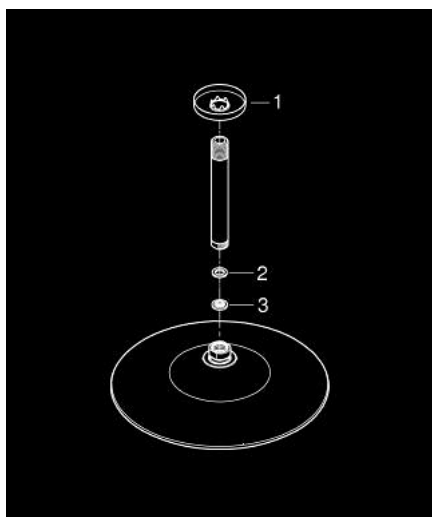

26 460 000 EUPHORIA 260 HEAD SHOWER SET CEILING 142 MM, 3 SPRAYS

PRODUCT DESCRIPTION

- Colour: chrome
- sastoji se od:
 - head shower Euphoria 260 (26 455)
 - vrste mlaza: Rain, SmartRain, Jet
- with flow restrictor
- maximum flow rate (at 3 bar): 12.5 l/min
- Rainshower shower arm ceiling 142 mm (28 724)
- GROHE DreamSpray savršen mlaz iz tuša
- GROHE LongLife premaz
- GROHE SpeedClean sistem protiv kamenca
- Inner WaterGuide za duži životni vek
- prikladno za protočni bojler

26 460 000 EUPHORIA 260 HEAD SHOWER SET CEILING 142 MM, 3 SPRAYS

SPARE PARTS, октобар 2016 – now

- 1: Rozeta (Spare part-nr. 11741000)
- 2: Dichtung od fiber vlakna poluprečnika $\varnothing 18,5 \times \varnothing 12 \times 2$ (Spare part-nr. 013890 0M)
- 3: Filter za nečistoću (Spare part-nr. 48007000)