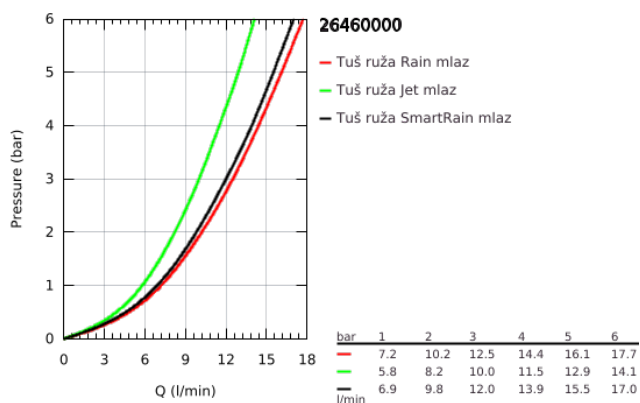

26 460 000 EUPHORIA 260 HEAD SHOWER SET CEILING 142 MM, 3 SPRAYS

PRODUCT DESCRIPTION

- Colour: chrome
- sastoji se od:
 - head shower Euphoria 260 (26 455)
 - vrste mlaza: Rain, SmartRain, Jet
- with flow restrictor
- maximum flow rate (at 3 bar): 12.5 l/min
- Rainshower shower arm ceiling 142 mm (28 724)
- GROHE DreamSpray savršen mlaz iz tuša
- GROHE LongLife premaz
- GROHE SpeedClean sistem protiv kamenca
- Inner WaterGuide za duži životni vek
- prikladno za protočni bojler

26 460 000 EUPHORIA 260 HEAD SHOWER SET CEILING 142 MM, 3 SPRAYS

SPARE PARTS, октобар 2016 – now

- 1: Rozeta (Spare part-nr. 11741000)
- 2: Dichtung od fiber vlakna poluprečnika $\varnothing 18,5 \times \varnothing 12 \times 2$ (Spare part-nr. 013890 0M)
- 3: Filter za nečistoću (Spare part-nr. 48007000)