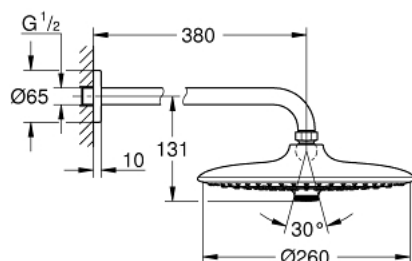

26 459 000 EUPHORIA 260 HEAD SHOWER SET 380 MM, 3 SPRAYS

PRODUCT DESCRIPTION

- Colour: chrome
- sastoji se od:
 - head shower Euphoria 260 (26 457)
 - vrste mlaza: Rain, SmartRain, Jet
 - maximum flow rate (at 3 bar): 7.5 l/min
 - shower arm Rainshower 380 mm (28 361)
- GROHE DreamSpray savršen mlaz iz tuša
- GROHE LongLife premaz
- GROHE SpeedClean sistem protiv kamenca
- Inner WaterGuide za duži životni vek
- prikladno za protočni bojler

26 459 000 **EUPHORIA 260 HEAD SHOWER SET 380 MM, 3 SPRAYS**

SPARE PARTS, октобар 2016 – now

- 1: Rozeta (Spare part-nr. 11741000)
- 2: Dichtung od fiber vlakna poluprečnika $\varnothing 18,5 \times \varnothing 12 \times 2$ (Spare part-nr. 013890 0M)
- 3: Filter za nečistoću (Spare part-nr. 48007000)