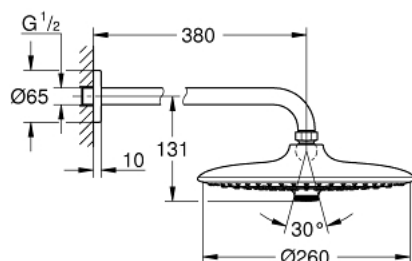

## 26 459 000 EUPHORIA 260 HEAD SHOWER SET 380 MM, 3 SPRAYS

### PRODUCT DESCRIPTION

- Colour: chrome
- sastoji se od:
  - head shower Euphoria 260 (26 457)
  - vrste mlaza: Rain, SmartRain, Jet
  - maximum flow rate (at 3 bar): 7.5 l/min
  - shower arm Rainshower 380 mm (28 361)
- GROHE EcoJoy tehnologija za manju potrošnju vode i savršen protok
- GROHE DreamSpray savršen mlaz iz tuša
- GROHE LongLife premaz
- GROHE SpeedClean sistem protiv kamenca
- Inner WaterGuide za duži životni vek
- prikladno za protočni bojler

26 459 000 **EUPHORIA 260 HEAD SHOWER SET 380 MM, 3 SPRAYS**

**SPARE PARTS**, октобар 2016 – now

1: Rozeta (Spare part-nr. 11741000)

2: Dichtung od fiber vlakna poluprečnika  $\varnothing 18,5 \times \varnothing 12 \times 2$  (Spare part-nr. 013890 0M)