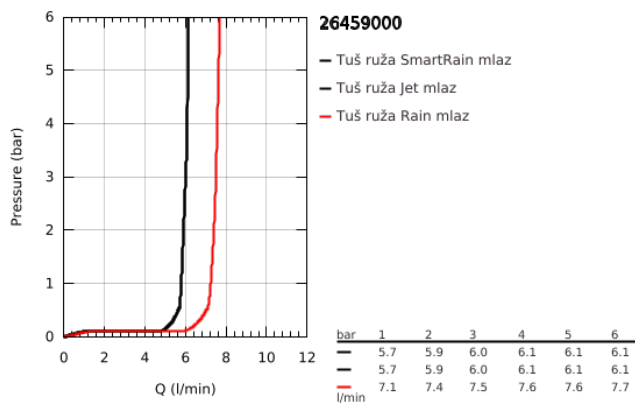

## 26 459 000 EUPHORIA 260 HEAD SHOWER SET 380 MM, 3 SPRAYS

### PRODUCT DESCRIPTION

- Colour: chrome
- sastoji se od:
  - head shower Euphoria 260 (26 457)
  - vrste mlaza: Rain, SmartRain, Jet
  - maximum flow rate (at 3 bar): 7.5 l/min
  - shower arm Rainshower 380 mm (28 361)
- GROHE EcoJoy tehnologija za manju potrošnju vode i savršen protok
- GROHE DreamSpray savršen mlaz iz tuša
- GROHE LongLife premaz
- GROHE SpeedClean sistem protiv kamenca
- Inner WaterGuide za duži životni vek
- prikladno za protočni bojler

26 459 000 **EUPHORIA 260 HEAD SHOWER SET 380 MM, 3 SPRAYS**

**SPARE PARTS**, октобар 2016 – now

1: Rozeta (Spare part-nr. 11741000)

2: Dichtung od fiber vlakna poluprečnika  $\varnothing 18,5 \times \varnothing 12 \times 2$  (Spare part-nr. 013890 0M)