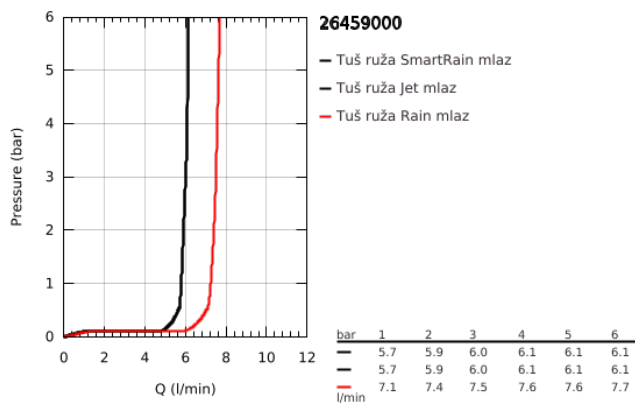

26 459 000 EUPHORIA 260 HEAD SHOWER SET 380 MM, 3 SPRAYS

PRODUCT DESCRIPTION

- Colour: chrome
- sastoji se od:
 - head shower Euphoria 260 (26 457)
 - vrste mlaza: Rain, SmartRain, Jet
 - maximum flow rate (at 3 bar): 7.5 l/min
 - shower arm Rainshower 380 mm (28 361)
- GROHE DreamSpray savršen mlaz iz tuša
- GROHE LongLife premaz
- GROHE SpeedClean sistem protiv kamenca
- Inner WaterGuide za duži životni vek
- prikladno za protočni bojler

26 459 000 **EUPHORIA 260 HEAD SHOWER SET 380 MM, 3 SPRAYS**

SPARE PARTS, октобар 2016 – now

- 1: Rozeta (Spare part-nr. 11741000)
- 2: Dichtung od fiber vlakna poluprečnika $\varnothing 18,5 \times \varnothing 12 \times 2$ (Spare part-nr. 013890 0M)
- 3: Filter za nečistoću (Spare part-nr. 48007000)