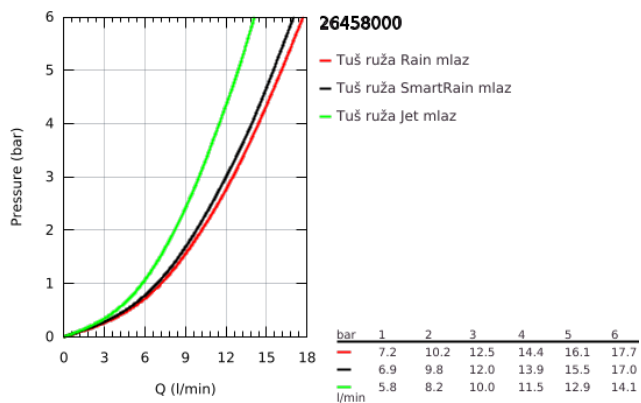

26 458 000 EUPHORIA 260 HEAD SHOWER SET 380 MM, 3 SPRAYS

PRODUCT DESCRIPTION

- Colour: chrome
- sastoji se od:
 - head shower Euphoria 260 (26 455)
 - vrste mlaza: Rain, SmartRain, Jet
 - maximum flow rate (at 3 bar): 12.5 l/min
 - shower arm Rainshower 380 mm (28 361)
 - GROHE DreamSpray savršen mlaz iz tuša
 - GROHE LongLife premaz
 - GROHE SpeedClean sistem protiv kamenca
 - Inner WaterGuide za duži životni vek
 - prikladno za protočni bojler

26 458 000 **EUPHORIA 260 HEAD SHOWER SET 380 MM, 3 SPRAYS**

SPARE PARTS, октобар 2016 – now

1: Rozeta (Spare part-nr. 11741000)

2: Dichtung od fiber vlakna poluprečnika $\varnothing 18,5 \times \varnothing 12 \times 2$ (Spare part-nr. 013890 0M)