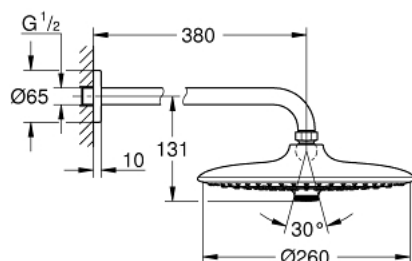

26 458 000 EUPHORIA 260 HEAD SHOWER SET 380 MM, 3 SPRAYS

PRODUCT DESCRIPTION

- Colour: chrome
- sastoji se od:
 - head shower Euphoria 260 (26 455)
 - vrste mlaza: Rain, SmartRain, Jet
 - maximum flow rate (at 3 bar): 12.5 l/min
 - shower arm Rainshower 380 mm (28 361)
 - GROHE DreamSpray savršen mlaz iz tuša
 - GROHE LongLife premaz
 - GROHE SpeedClean sistem protiv kamenca
 - Inner WaterGuide za duži životni vek
 - prikladno za protočni bojler

26 458 000 **EUPHORIA 260 HEAD SHOWER SET 380 MM, 3 SPRAYS**

SPARE PARTS, октобар 2016 – now

1: Rozeta (Spare part-nr. 11741000)

2: Dichtung od fiber vlakna poluprečnika $\varnothing 18,5 \times \varnothing 12 \times 2$ (Spare part-nr. 013890 0M)

3: Filter za nečistoću (Spare part-nr. 48007000)