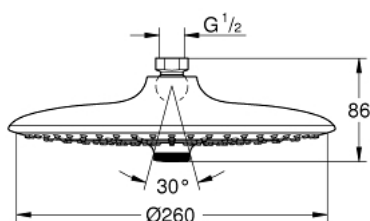

26 457 000 EUPHORIA 260 HEAD SHOWER 3 SPRAYS

PRODUCT DESCRIPTION

- Colour: chrome
- vrste mlaza: Rain, SmartRain, Jet
- maximum flow rate (at 3 bar): 7.5 l/min
- Ø 260 mm
- kuglasti zglob ± 15° rotirajući
- spoj sa navojem 1/2"
- GROHE DreamSpray savršen mlaz iz tuša
- GROHE LongLife premaz
- GROHE SpeedClean sistem protiv kamenca
- Inner WaterGuide za duži životni vek
- prikladno za protočni bojler

26 457 000 EUPHORIA 260 HEAD SHOWER 3 SPRAYS

SPARE PARTS, октобар 2016 – now

1: Dichtung od fiber vlakna poluprečnika $\varnothing 18,5 \times \varnothing 12 \times 2$ (Spare part-nr. 013890 0M)

2: Filter za nečistoću (Spare part-nr. 48007000)