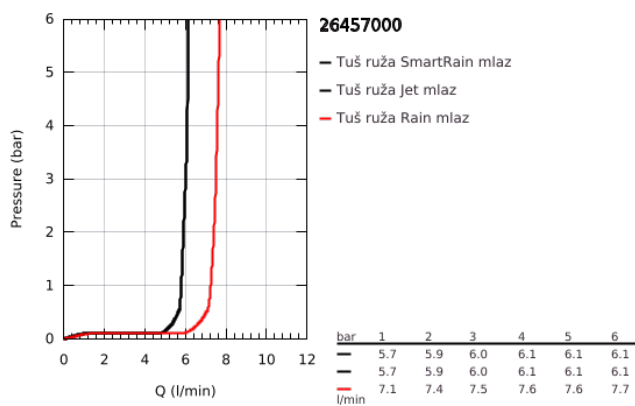

## 26 457 000 EUPHORIA 260 HEAD SHOWER 3 SPRAYS

### PRODUCT DESCRIPTION

- Colour: chrome
- vrste mlaza: Rain, SmartRain, Jet
- maximum flow rate (at 3 bar): 7.5 l/min
- Ø 260 mm
- kuglasti zglob ± 15° rotirajući
- spoj sa navojem 1/2"
- GROHE EcoJoy tehnologija za manju potrošnju vode i savršen protok
- GROHE DreamSpray savršen mlaz iz tuša
- GROHE LongLife premaz
- GROHE SpeedClean sistem protiv kamenca
- Inner WaterGuide za duži životni vek
- prikladno za protočni bojler