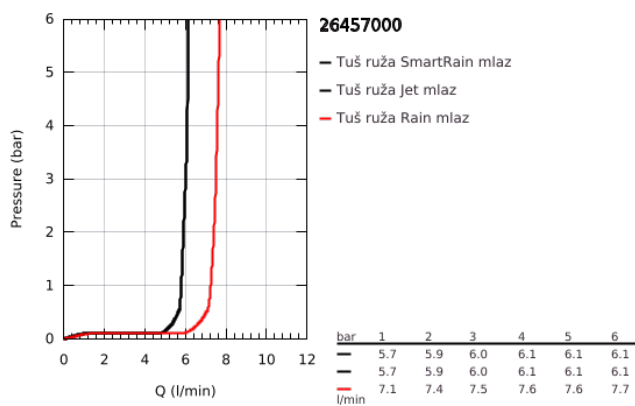

26 457 000 EUPHORIA 260 HEAD SHOWER 3 SPRAYS

PRODUCT DESCRIPTION

- Colour: chrome
- vrste mlaza: Rain, SmartRain, Jet
- maximum flow rate (at 3 bar): 7.5 l/min
- Ø 260 mm
- kuglasti zglob ± 15° rotirajući
- spoj sa navojem 1/2"
- GROHE DreamSpray savršen mlaz iz tuša
- GROHE LongLife premaz
- GROHE SpeedClean sistem protiv kamenca
- Inner WaterGuide za duži životni vek
- prikladno za protočni bojler

26 457 000 EUPHORIA 260 HEAD SHOWER 3 SPRAYS

SPARE PARTS, октобар 2016 – now

1: Dichtung od fiber vlakna poluprečnika $\varnothing 18,5 \times \varnothing 12 \times 2$ (Spare part-nr. 013890 0M)

2: Filter za nečistoću (Spare part-nr. 48007000)