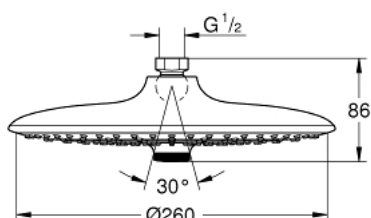

### PRODUCT DESCRIPTION

- Colour: chrome
- vrste mlaza: Rain, SmartRain, Jet
- maximum flow rate (at 3 bar): 7.5 l/min
- Ø 260 mm
- kuglasti zglob ± 15° rotirajući
- spoj sa navojem 1/2"
- GROHE EcoJoy tehnologija za manju potrošnju vode i savršen protok
- GROHE DreamSpray savršen mlaz iz tuša
- GROHE LongLife premaz
- GROHE SpeedClean sistem protiv kamenca
- Inner WaterGuide za duži životni vek
- prikladno za protočni bojler

### SPARE PARTS, октобар 2016 – now

1: Dichtung od fiber vlakna poluprečnika  $\varnothing 18,5 \times \varnothing 12 \times 2$  (Spare part-nr. 013890 0M)

2: Filter za nečistoću (Spare part-nr. 48007000)