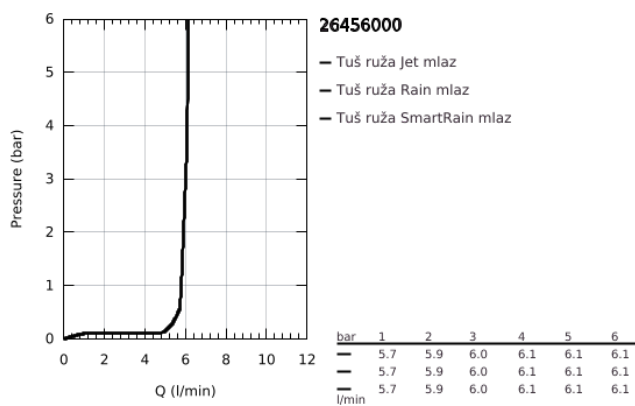

## 26 456 000 EUPHORIA 260 HEAD SHOWER 3 SPRAYS

### PRODUCT DESCRIPTION

- Colour: chrome
- vrste mlaza: Rain, SmartRain, Jet
- maximum flow rate (at 3 bar): 6 l/min
- Ø 260 mm
- kuglasti zglob ± 15° rotirajući
- spoj sa navojem 1/2"
- GROHE EcoJoy tehnologija za manju potrošnju vode i savršen protok
- GROHE DreamSpray savršen mlaz iz tuša
- GROHE LongLife premaz
- GROHE SpeedClean sistem protiv kamenca
- Inner WaterGuide za duži životni vek
- prikladno za protočni bojler
- min. preporučeni pritisak 1.0 bar