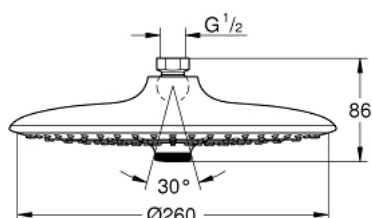

26 456 000 EUPHORIA 260 HEAD SHOWER 3 SPRAYS

PRODUCT DESCRIPTION

- Colour: chrome
- vrste mlaza: Rain, SmartRain, Jet
- maximum flow rate (at 3 bar): 6 l/min
- Ø 260 mm
- kuglasti zglob ± 15° rotirajući
- spoj sa navojem 1/2"
- GROHE DreamSpray savršen mlaz iz tuša
- GROHE LongLife premaz
- GROHE SpeedClean sistem protiv kamenca
- Inner WaterGuide za duži životni vek
- prikladno za protočni bojler
- min. preporučeni pritisak 1.0 bar

26 456 000 EUPHORIA 260 HEAD SHOWER 3 SPRAYS

SPARE PARTS, октобар 2016 – now

1: Dichtung od fiber vlakna poluprečnika $\varnothing 18,5 \times \varnothing 12 \times 2$ (Spare part-nr. 013890 0M)

2: Filter za nečistoću (Spare part-nr. 48007000)