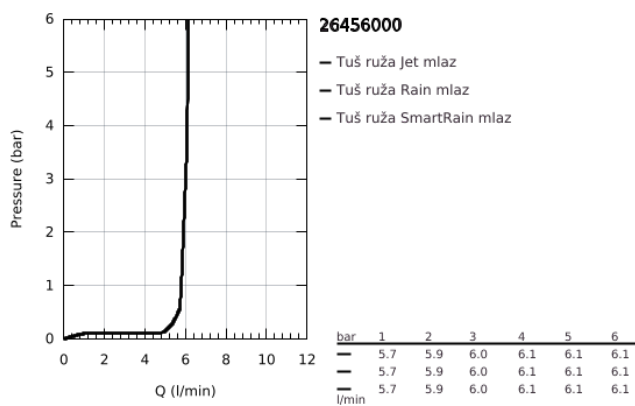

26 456 000 EUPHORIA 260 HEAD SHOWER 3 SPRAYS

PRODUCT DESCRIPTION

- Colour: chrome
- vrste mlaza: Rain, SmartRain, Jet
- maximum flow rate (at 3 bar): 6 l/min
- Ø 260 mm
- kuglasti zglob ± 15° rotirajući
- spoj sa navojem 1/2"
- GROHE DreamSpray savršen mlaz iz tuša
- GROHE LongLife premaz
- GROHE SpeedClean sistem protiv kamenca
- Inner WaterGuide za duži životni vek
- prikladno za protočni bojler
- min. preporučeni pritisak 1.0 bar

26 456 000 EUPHORIA 260 HEAD SHOWER 3 SPRAYS

SPARE PARTS, октобар 2016 – now

1: Dichtung od fiber vlakna poluprečnika $\varnothing 18,5 \times \varnothing 12 \times 2$ (Spare part-nr. 013890 0M)

2: Filter za nečistoću (Spare part-nr. 48007000)