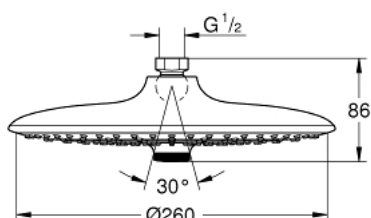

### PRODUCT DESCRIPTION

- Colour: chrome
- vrste mlaza: Rain, SmartRain, Jet
- maximum flow rate (at 3 bar): 6 l/min
- Ø 260 mm
- kuglasti zglob ± 15° rotirajući
- spoj sa navojem 1/2"
- GROHE EcoJoy tehnologija za manju potrošnju vode i savršen protok
- GROHE DreamSpray savršen mlaz iz tuša
- GROHE LongLife premaz
- GROHE SpeedClean sistem protiv kamenca
- Inner WaterGuide za duži životni vek
- prikladno za protočni bojler
- min. preporučeni pritisak 1.0 bar

### SPARE PARTS, октобар 2016 – now

1: Dichtung od fiber vlakna poluprečnika  $\varnothing 18,5 \times \varnothing 12 \times 2$  (Spare part-nr. 013890 0M)

2: Filter za nečistoću (Spare part-nr. 48007000)