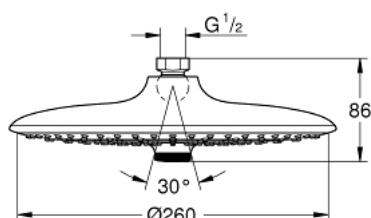

26 455 000 EUPHORIA 260 HEAD SHOWER 3 SPRAYS

PRODUCT DESCRIPTION

- Colour: chrome
- vrste mlaza: Rain, SmartRain, Jet
- maximum flow rate (at 3 bar): 12.5 l/min
- Ø 260 mm
- kuglasti zglob ± 15° rotirajući
- spoj sa navojem 1/2"
- GROHE DreamSpray savršen mlaz iz tuša
- GROHE LongLife premaz
- GROHE SpeedClean sistem protiv kamenca
- Inner WaterGuide za duži životni vek
- prikladno za protočni bojler

26 455 000 EUPHORIA 260 HEAD SHOWER 3 SPRAYS

SPARE PARTS, октобар 2016 – now

1: Dichtung od fiber vlakna poluprečnika $\varnothing 18,5 \times \varnothing 12 \times 2$ (Spare part-nr. 013890 0M)

2: Filter za nečistoću (Spare part-nr. 48007000)