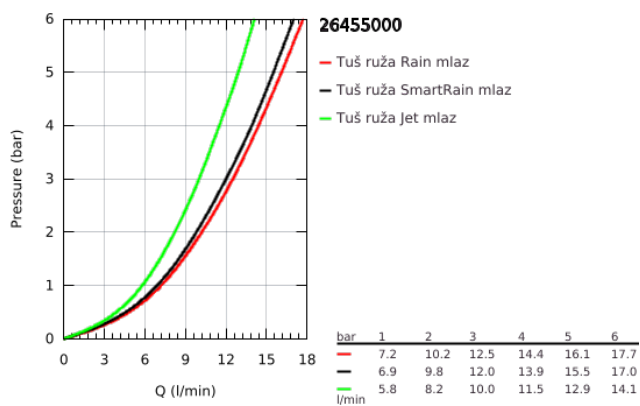

26 455 000 EUPHORIA 260 HEAD SHOWER 3 SPRAYS

PRODUCT DESCRIPTION

- Colour: chrome
- vrste mlaza: Rain, SmartRain, Jet
- maximum flow rate (at 3 bar): 12.5 l/min
- Ø 260 mm
- kuglasti zglob ± 15° rotirajući
- spoj sa navojem 1/2"
- GROHE DreamSpray savršen mlaz iz tuša
- GROHE LongLife premaz
- GROHE SpeedClean sistem protiv kamenca
- Inner WaterGuide za duži životni vek
- prikladno za protočni bojler

26 455 000 EUPHORIA 260 HEAD SHOWER 3 SPRAYS

SPARE PARTS, октобар 2016 – now

1: Dichtung od fiber vlakna poluprečnika $\varnothing 18,5 \times \varnothing 12 \times 2$ (Spare part-nr. 013890 0M)

2: Filter za nečistoću (Spare part-nr. 48007000)