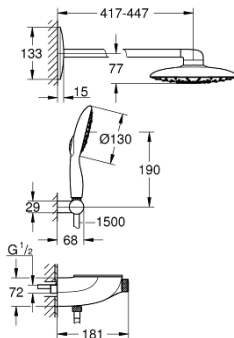

26 446 LS0 RAINSHOWER SYSTEM SMARTCONTROL MONO 360 COMBI SHOWER SYSTEM WITH THERMOSTAT, EXPOSED/CONCEALED

PRODUCT DESCRIPTION

- Colour: moon white/chrome
- sastoji se od:
 - exposed/concealed SmartControl thermostat
 - omogućava promenu između:
 - head shower Rainshower Mono 360 with horizontal 450 mm shower arm, spray plate white
 - spray pattern: GROHE PureRain/GROHE Rain O² spray*
 - maximum flow rate (at 3 bar): 20 l/min
 - Power&Soul 130 hand shower, spray plate white (27 673)
 - maximum flow rate (at 3 bar): 9.5 l/min
 - hand shower wall holder (27 055)
 - Silverflex crevo za tuš 1500 mm (28 364)
 - min. brzina protoka 10 l/min.
 - GROHE DreamSpray savršen mlaz iz tuša
 - GROHE LongLife premaz
 - GROHE CoolTouch bez rizika od opekline
 - GROHE TurboStat kompaktni mešač sa voskiranim termoelementom
 - GROHE EcoJoy tehnologija za manju potrošnju vode i savršen protok
 - GROHE SafeStop na 38°C
 - GROHE SafeStop Plus optional temperature limiter at 43°C included
 - GROHE SmartControl - control the shower with intuitive push/turn button
 - GROHE EasyReach polica za kozmetiku
 - GROHE SpeedClean sistem protiv kamenca
 - Inner WaterGuide za duži životni vek
 - TwistStop za zaštitu creva od uvrtanja
 -
 - * to be decided at first installation; factory default setting: GROHE PureRain