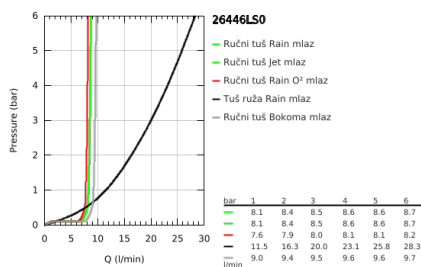

26 446 LS0 RAINSHOWER SYSTEM SMARTCONTROL MONO 360 COMBI SHOWER SYSTEM WITH THERMOSTAT, EXPOSED/CONCEALED

PRODUCT DESCRIPTION

- Colour: moon white/chrome
- sastoji se od:
 - exposed/concealed SmartControl thermostat
 - omogućava promenu između:
 - head shower Rainshower Mono 360 with horizontal 450 mm shower arm, spray plate white
 - spray pattern: GROHE PureRain/GROHE Rain O² spray*
 - maximum flow rate (at 3 bar): 20 l/min
 - Power&Soul 130 hand shower, spray plate white (27 673)
 - maximum flow rate (at 3 bar): 9.5 l/min
 - hand shower wall holder (27 055)
 - Silverflex crevo za tuš 1500 mm (28 364)
 - min. brzina protoka 10 l/min.
 - GROHE DreamSpray savršen mlaz iz tuša
 - GROHE LongLife premaz
 - GROHE CoolTouch bez rizika od opekline
 - GROHE TurboStat kompaktni mešač sa voskiranim termoelementom
 - GROHE EcoJoy tehnologija za manju potrošnju vode i savršen protok
 - GROHE SafeStop na 38°C
 - GROHE SafeStop Plus optional temperature limiter at 43°C included
 - GROHE SmartControl - control the shower with intuitive push/turn button
 - GROHE EasyReach polica za kozmetiku
 - GROHE SpeedClean sistem protiv kamenca
 - Inner WaterGuide za duži životni vek
 - TwistStop za zaštitu creva od uvrtanja
 -
 - * to be decided at first installation; factory default setting: GROHE PureRain