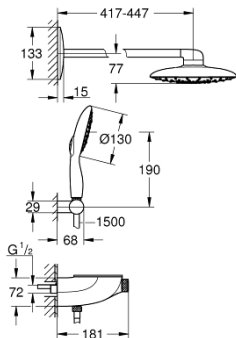

26 446 000 RAINSHOWER SYSTEM SMARTCONTROL MONO 360 COMBI SHOWER SYSTEM WITH THERMOSTAT, EXPOSED/CONCEALED

PRODUCT DESCRIPTION

- Colour: chrome
- sastoji se od:
 - exposed/concealed SmartControl thermostat
 - omogućava promenu između:
 - head shower Rainshower Mono 360 with horizontal 450 mm shower arm, spray plate chrome
 - spray pattern: GROHE PureRain/GROHE Rain O² spray*
 - maximum flow rate (at 3 bar): 20 l/min
 - Power&Soul 130 hand shower, spray plate white (27 673)
 - maximum flow rate (at 3 bar): 9.5 l/min
 - hand shower wall holder (27 055)
 - Silverflex crevo za tuš 1500 mm (28 364)
 - min. brzina protoka 10 l/min.
 - GROHE DreamSpray savršen mlaz iz tuša
 - GROHE LongLife premaz
 - GROHE CoolTouch bez rizika od opekline
 - GROHE TurboStat kompaktni mešač sa voskiranim termoelementom
 - GROHE EcoJoy tehnologija za manju potrošnju vode i savršen protok
 - GROHE SafeStop na 38°C
 - GROHE SafeStop Plus optional temperature limiter at 43°C included
 - GROHE SmartControl - control the shower with intuitive push/turn button
 - GROHE EasyReach polica za kozmetiku
 - GROHE SpeedClean sistem protiv kamenca
 - Inner WaterGuide za duži životni vek
 - TwistStop za zaštitu creva od uvrtanja
 -
 - * to be decided at first installation; factory default setting: GROHE PureRain