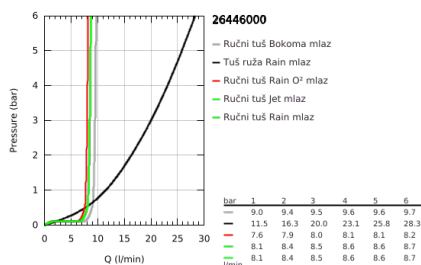

26 446 000 RAINSHOWER SYSTEM SMARTCONTROL MONO 360 COMBI SHOWER SYSTEM WITH THERMOSTAT, EXPOSED/CONCEALED

PRODUCT DESCRIPTION

- Colour: chrome
- sastoji se od:
 - exposed/concealed SmartControl thermostat
 - omogućava promenu između:
 - head shower Rainshower Mono 360 with horizontal 450 mm shower arm, spray plate chrome
 - spray pattern: GROHE PureRain/GROHE Rain O² spray*
 - maximum flow rate (at 3 bar): 20 l/min
 - Power&Soul 130 hand shower, spray plate white (27 673)
 - maximum flow rate (at 3 bar): 9.5 l/min
 - hand shower wall holder (27 055)
 - Silverflex crevo za tuš 1500 mm (28 364)
 - min. brzina protoka 10 l/min.
 - GROHE DreamSpray savršen mlaz iz tuša
 - GROHE LongLife premaz
 - GROHE CoolTouch bez rizika od opekline
 - GROHE TurboStat kompaktni mešač sa voskiranim termoelementom
 - GROHE EcoJoy tehnologija za manju potrošnju vode i savršen protok
 - GROHE SafeStop na 38°C
 - GROHE SafeStop Plus optional temperature limiter at 43°C included
 - GROHE SmartControl - control the shower with intuitive push/turn button
 - GROHE EasyReach polica za kozmetiku
 - GROHE SpeedClean sistem protiv kamenca
 - Inner WaterGuide za duži životni vek
 - TwistStop za zaštitu creva od uvrtanja
 -
 - * to be decided at first installation; factory default setting: GROHE PureRain