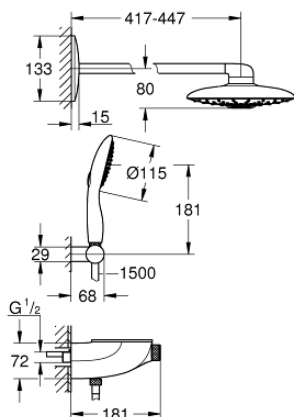

26 443 LS0 RAINSHOWER SYSTEM SMARTCONTROL DUO 360 COMBI SHOWER SYSTEM WITH THERMOSTAT, EXPOSED/CONCEALED

PRODUCT DESCRIPTION

- Colour: moon white/chrome
- sastoji se od:
 - exposed/concealed SmartControl thermostat
 - omogućava promenu između:
 - head shower Rainshower Duo 360 with horizontal 450 mm shower arm, spray plate white
 - spray patterns: GROHE PureRain/GROHE Rain O² spray* and TrioMassage
 - maximum flow rate (at 3 bar): 21 l/min
- Ručni tuš Power&Soul 115 mm (27 671)
- maximum flow rate (at 3 bar): 7.5 l/min
- hand shower wall holder (27 055)
- Silverflex crevo za tuš 1500 mm (28 364)
- min. brzina protoka 10 l/min.
- GROHE DreamSpray savršen mlaz iz tuša
- GROHE LongLife premaz
- GROHE CoolTouch bez rizika od opekline
- GROHE TurboStat kompaktni mešač sa voskiranim termoelementom
- GROHE EcoJoy tehnologija za manju potrošnju vode i savršen protok
- GROHE SafeStop na 38°C
- GROHE SafeStop Plus optional temperature limiter at 43°C included
- GROHE SmartControl - control the shower with intuitive push/turn button
- GROHE EasyReach polica za kozmetiku
- GROHE SpeedClean sistem protiv kamenca
- Inner WaterGuide za duži životni vek
- TwistStop za zaštitu creva od uvrtanja
-
- * to be decided at first installation; factory default setting: GROHE PureRain
- GROHE LongLife premaz