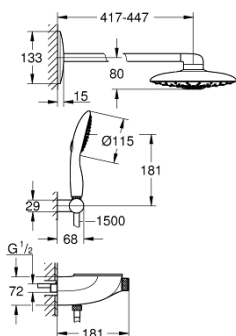

### PRODUCT DESCRIPTION

- Colour: chrome
- sastoji se od:
  - exposed/concealed SmartControl thermostat
  - omogućava promenu između:
    - head shower Rainshower Duo 360 with horizontal 450 mm shower arm, spray plate chrome
    - spray patterns: GROHE PureRain/GROHE Rain O² spray\* and TrioMassage
  - maximum flow rate (at 3 bar): 21 l/min
- Ručni tuš Power&Soul 115 mm (27 671)
  - maximum flow rate (at 3 bar): 7.5 l/min
- hand shower wall holder (27 055)
- Silverflex crevo za tuš 1500 mm (28 364)
- min. brzina protoka 10 l/min.
- GROHE DreamSpray savršen mlaz iz tuša
- GROHE LongLife premaz
- GROHE CoolTouch bez rizika od opekline
- GROHE TurboStat kompaktni mešač sa voskiranim termoelementom
- GROHE EcoJoy tehnologija za manju potrošnju vode i savršen protok
- GROHE SafeStop na 38°C
- GROHE SafeStop Plus optional temperature limiter at 43°C included
- GROHE SmartControl - control the shower with intuitive push/turn button
- GROHE EasyReach polica za kozmetiku
- GROHE SpeedClean sistem protiv kamenca
- Inner WaterGuide za duži životni vek
- TwistStop za zaštitu creva od uvrtanja
- \* to be decided at first installation; factory default setting: GROHE PureRain