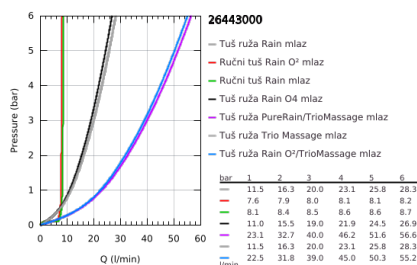

## 26 443 000 RAINSHOWER SYSTEM SMARTCONTROL DUO 360 COMBI SHOWER SYSTEM WITH THERMOSTAT, EXPOSED/CONCEALED

### PRODUCT DESCRIPTION

- Colour: chrome
- sastoji se od:
  - exposed/concealed SmartControl thermostat
  - omogućava promenu između:
    - head shower Rainshower Duo 360 with horizontal 450 mm shower arm, spray plate chrome
    - spray patterns: GROHE PureRain/GROHE Rain O² spray\* and TrioMassage
  - maximum flow rate (at 3 bar): 21 l/min
- Ručni tuš Power&Soul 115 mm (27 671)
  - maximum flow rate (at 3 bar): 7.5 l/min
- hand shower wall holder (27 055)
- Silverflex crevo za tuš 1500 mm (28 364)
- min. brzina protoka 10 l/min.
- GROHE DreamSpray savršen mlaz iz tuša
- GROHE LongLife premaz
- GROHE CoolTouch bez rizika od opekline
- GROHE TurboStat kompaktni mešač sa voskiranim termoelementom
- GROHE EcoJoy tehnologija za manju potrošnju vode i savršen protok
- GROHE SafeStop na 38°C
- GROHE SafeStop Plus optional temperature limiter at 43°C included
- GROHE SmartControl - control the shower with intuitive push/turn button
- GROHE EasyReach polica za kozmetiku
- GROHE SpeedClean sistem protiv kamenca
- Inner WaterGuide za duži životni vek
- TwistStop za zaštitu creva od uvrtanja
- \* to be decided at first installation; factory default setting: GROHE PureRain