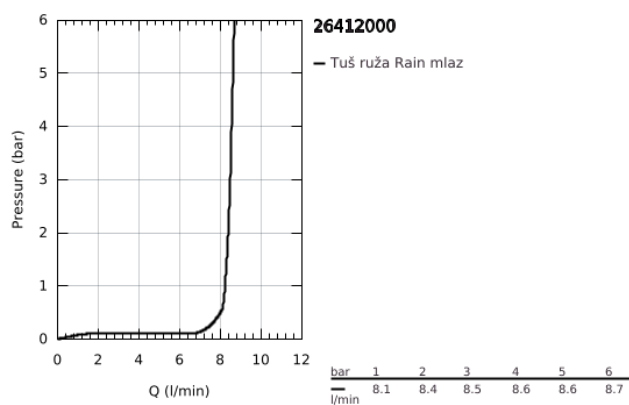

26 412 000 TEMPESTA 210 HEAD SHOWER SET 286 MM, 1 SPRAY

PRODUCT DESCRIPTION

- Colour: chrome
- sastoji se od:
 - head shower Tempesta 210 (26 410)
 - vrsta mlaza Rain
 - maximum flow rate (at 3 bar): 8.5 l/min
 - shower arm Rainshower 286 mm (28 576)
- GROHE EcoJoy tehnologija za manju potrošnju vode i savršen protok
- GROHE DreamSpray savršen mlaz iz tuša
- GROHE SpeedClean sistem protiv kamenca
- Inner WaterGuide za duži životni vek
- prikladno za protočni bojler

26 412 000 TEMPESTA 210 HEAD SHOWER SET 286 MM, 1 SPRAY

SPARE PARTS, јул 2016 – now

1: Dihtung od fiber vlakna poluprečnika $\varnothing 18,5 \times \varnothing 12 \times 2$ (Spare part-nr. 013890 0M)

2: Filter za nečistoću (Spare part-nr. 48007000)