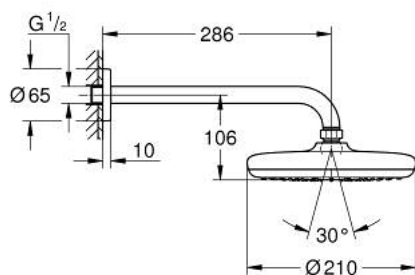

26 412 000 TEMPESTA 210 HEAD SHOWER SET 286 MM, 1 SPRAY

PRODUCT DESCRIPTION

- Colour: chrome
- sastoji se od:
 - head shower Tempesta 210 (26 410)
 - vrsta mlaza Rain
 - maximum flow rate (at 3 bar): 8.5 l/min
 - shower arm Rainshower 286 mm (28 576)
- GROHE EcoJoy tehnologija za manju potrošnju vode i savršen protok
- GROHE DreamSpray savršen mlaz iz tuša
- GROHE SpeedClean sistem protiv kamenca
- Inner WaterGuide za duži životni vek
- prikladno za protočni bojler

26 412 000 TEMPESTA 210 HEAD SHOWER SET 286 MM, 1 SPRAY

SPARE PARTS, јул 2016 – now

1: Dihtung od fiber vlakna poluprečnika $\varnothing 18,5 \times \varnothing 12 \times 2$ (Spare part-nr. 013890 0M)

2: Filter za nečistoću (Spare part-nr. 48007000)

3: Rozeta (Spare part-nr. 11741000)