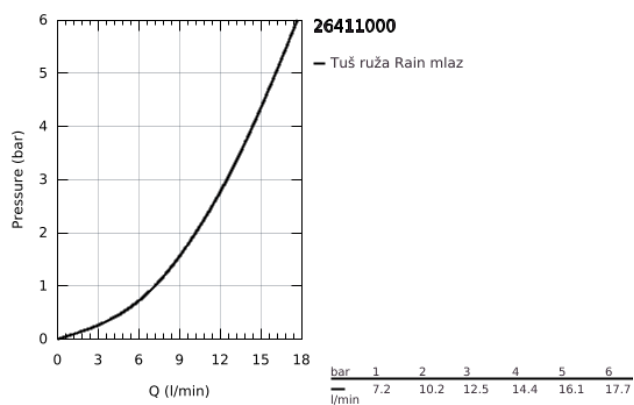

26 411 000 TEMPESTA 210 HEAD SHOWER SET 286 MM, 1 SPRAY

PRODUCT DESCRIPTION

- Colour: chrome
- sastoji se od:
 - head shower Tempesta 210 (26 408)
 - vrsta mlaza Rain
 - maximum flow rate (at 3 bar): 12.5 l/min
 - shower arm Rainshower 286 mm (28 576)
- GROHE DreamSpray savršen mlaz iz tuša
- GROHE LongLife premaz
- GROHE SpeedClean sistem protiv kamenca
- Inner WaterGuide za duži životni vek
- prikladno za protočni bojler
- min. preporučeni pritisak 1.0 bar

26 411 000 TEMPESTA 210 HEAD SHOWER SET 286 MM, 1 SPRAY

SPARE PARTS, јул 2016 – now

1: Dichtung od fiber vlakna poluprečnika $\varnothing 18,5 \times \varnothing 12 \times 2$ (Spare part-nr. 013890 0M)

2: Filter za nečistoću (Spare part-nr. 48007000)