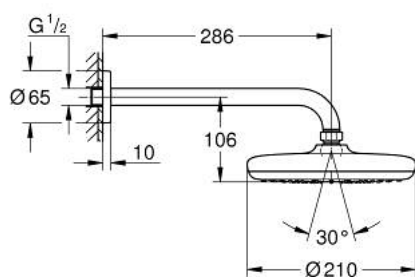

26 411 000 TEMPESTA 210 HEAD SHOWER SET 286 MM, 1 SPRAY

PRODUCT DESCRIPTION

- Colour: chrome
- sastoji se od:
 - head shower Tempesta 210 (26 408)
 - vrsta mlaza Rain
 - maximum flow rate (at 3 bar): 12.5 l/min
 - shower arm Rainshower 286 mm (28 576)
- GROHE DreamSpray savršen mlaz iz tuša
- GROHE LongLife premaz
- GROHE SpeedClean sistem protiv kamenca
- Inner WaterGuide za duži životni vek
- prikladno za protočni bojler
- min. preporučeni pritisak 1.0 bar

26 411 000 TEMPESTA 210 HEAD SHOWER SET 286 MM, 1 SPRAY

SPARE PARTS, јул 2016 – now

1: Dichtung od fiber vlakna poluprečnika $\varnothing 18,5 \times \varnothing 12 \times 2$ (Spare part-nr. 013890 0M)

2: Filter za nečistoću (Spare part-nr. 48007000)

3: Rozeta (Spare part-nr. 11741000)