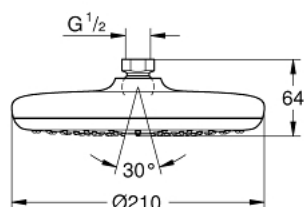

26 410 000 TEMPESTA 210 NADGLAVNI TUŠ, 1 MLAZ

PRODUCT DESCRIPTION

- Colour: chrome
- vrsta mlaza Rain
- maximum flow rate (at 3 bar): 8.5 l/min
- Ø 210 mm
- kuglasti zglob $\pm 15^\circ$ rotirajući
- spoj sa navojem 1/2"
- GROHE EcoJoy tehnologija za manju potrošnju vode i savršen protok
- GROHE DreamSpray savršen mlaz iz tuša
- GROHE LongLife premaz
- GROHE SpeedClean sistem protiv kamenca
- Inner WaterGuide za duži životni vek
- prikladno za protočni bojler

26 410 000 TEMPESTA 210 NADGLAVNI TUŠ, 1 MLAZ

SPARE PARTS, јул 2016 – now

1: Dichtung od fiber vlakna poluprečnika $\varnothing 18,5 \times \varnothing 12 \times 2$ (Spare part-nr. 013890 0M)

2: Filter za nečistoću (Spare part-nr. 48007000)