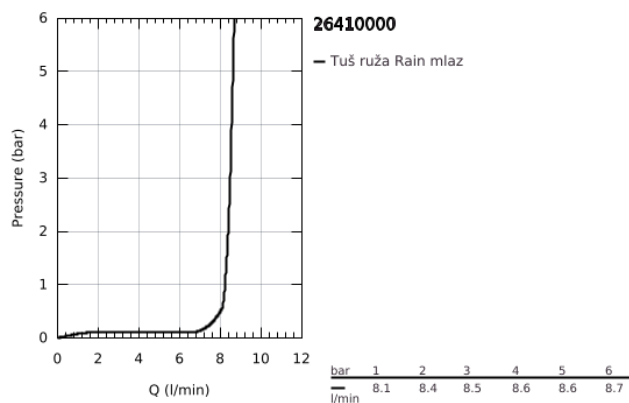

26 410 000 TEMPESTA 210 NADGLAVNI TUŠ, 1 MLAZ

PRODUCT DESCRIPTION

- Colour: chrome
- vrsta mlaza Rain
- maximum flow rate (at 3 bar): 8.5 l/min
- Ø 210 mm
- kuglasti zglob $\pm 15^\circ$ rotirajući
- spoj sa navojem 1/2"
- GROHE EcoJoy tehnologija za manju potrošnju vode i savršen protok
- GROHE DreamSpray savršen mlaz iz tuša
- GROHE LongLife premaz
- GROHE SpeedClean sistem protiv kamenca
- Inner WaterGuide za duži životni vek
- prikladno za protočni bojler

26 410 000 TEMPESTA 210 NADGLAVNI TUŠ, 1 MLAZ

SPARE PARTS, јул 2016 – now

1: Dichtung od fiber vlakna poluprečnika $\varnothing 18,5 \times \varnothing 12 \times 2$ (Spare part-nr. 013890 0M)

2: Filter za nečistoću (Spare part-nr. 48007000)