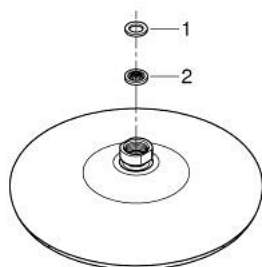

26 410 000 TEMPESTA 210 NADGLAVNI TUŠ, 1 MLAZ

PRODUCT DESCRIPTION

- Colour: chrome
- vrsta mlaza Rain
- maximum flow rate (at 3 bar): 8.5 l/min
- Ø 210 mm
- kuglasti zglob $\pm 15^\circ$ rotirajući
- spoj sa navojem 1/2"
- GROHE EcoJoy tehnologija za manju potrošnju vode i savršen protok
- GROHE DreamSpray savršen mlaz iz tuša
- GROHE LongLife premaz
- GROHE SpeedClean sistem protiv kamenca
- Inner WaterGuide za duži životni vek
- prikladno za protočni bojler

26 410 000 TEMPESTA 210 NADGLAVNI TUŠ, 1 MLAZ

SPARE PARTS, јул 2016 – now

1: Dichtung od fiber vlakna poluprečnika $\varnothing 18,5 \times \varnothing 12 \times 2$ (Spare part-nr. 013890 0M)

2: Filter za nečistoću (Spare part-nr. 48007000)