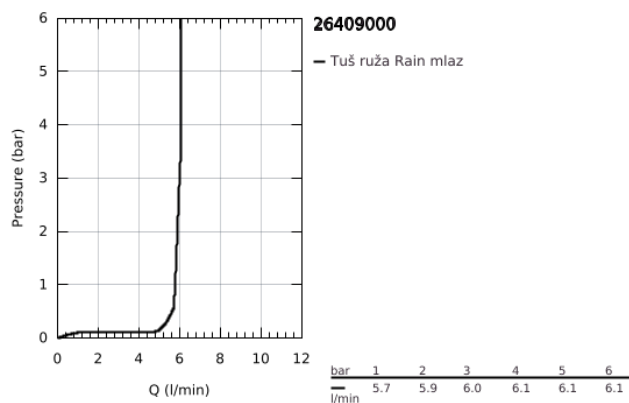

26 409 000 TEMPESTA 210 NADGLAVNI TUŠ, 1 MLAZ

PRODUCT DESCRIPTION

- Colour: chrome
- vrsta mlaza Rain
- maximum flow rate (at 3 bar): 6 l/min
- Ø 210 mm
- kuglasti zglob $\pm 15^\circ$ rotirajući
- spoj sa navojem 1/2"
- GROHE EcoJoy tehnologija za manju potrošnju vode i savršen protok
- GROHE DreamSpray savršen mlaz iz tuša
- GROHE LongLife premaz
- GROHE SpeedClean sistem protiv kamenca
- Inner WaterGuide za duži životni vek
- prikladno za protočni bojler

26 409 000 TEMPESTA 210 NADGLAVNI TUŠ, 1 MLAZ

SPARE PARTS, јул 2016 – now

1: Dichtung od fiber vlakna poluprečnika $\varnothing 18,5 \times \varnothing 12 \times 2$ (Spare part-nr. 013890 0M)

2: Filter za nečistoću (Spare part-nr. 48007000)