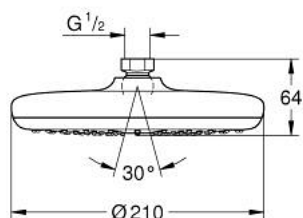

26 409 000 TEMPESTA 210 NADGLAVNI TUŠ, 1 MLAZ

PRODUCT DESCRIPTION

- Colour: chrome
- vrsta mlaza Rain
- maximum flow rate (at 3 bar): 6 l/min
- Ø 210 mm
- kuglasti zglob $\pm 15^\circ$ rotirajući
- spoj sa navojem 1/2"
- GROHE EcoJoy tehnologija za manju potrošnju vode i savršen protok
- GROHE DreamSpray savršen mlaz iz tuša
- GROHE LongLife premaz
- GROHE SpeedClean sistem protiv kamenca
- Inner WaterGuide za duži životni vek
- prikladno za protočni bojler

26 409 000 TEMPESTA 210 NADGLAVNI TUŠ, 1 MLAZ

SPARE PARTS, јул 2016 – now

1: Dichtung od fiber vlakna poluprečnika $\varnothing 18,5 \times \varnothing 12 \times 2$ (Spare part-nr. 013890 0M)

2: Filter za nečistoću (Spare part-nr. 48007000)