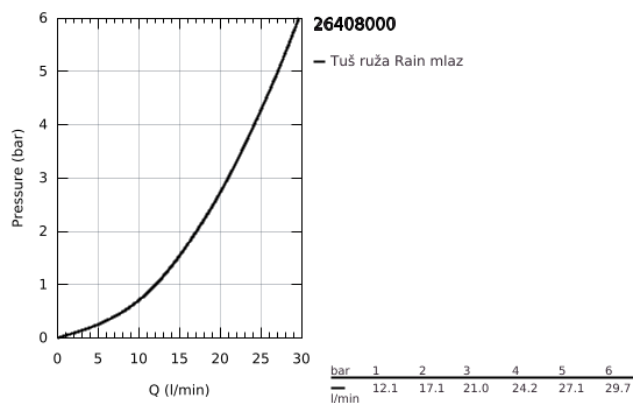

26 408 000 TEMPESTA 210 NADGLAVNI TUŠ, 1 MLAZ

PRODUCT DESCRIPTION

- Colour: chrome
- vrsta mlaza Rain
- maximum flow rate (at 3 bar): 21 l/min
- Ø 210 mm
- kuglasti zglob $\pm 15^\circ$ rotirajući
- spoj sa navojem 1/2"
- GROHE DreamSpray savršen mlaz iz tuša
- GROHE LongLife premaz
- GROHE SpeedClean sistem protiv kamenca
- Inner WaterGuide za duži životni vek
- prikladno za protočni bojler

26 408 000 TEMPESTA 210 NADGLAVNI TUŠ, 1 MLAZ

SPARE PARTS, јул 2016 – now

1: Dichtung od fiber vlakna poluprečnika $\varnothing 18,5 \times \varnothing 12 \times 2$ (Spare part-nr. 013890 0M)

2: Filter za nečistoću (Spare part-nr. 48007000)