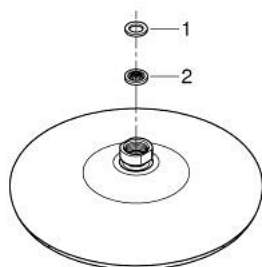

26 408 000 TEMPESTA 210 NADGLAVNI TUŠ, 1 MLAZ

PRODUCT DESCRIPTION

- Colour: chrome
- vrsta mlaza Rain
- maximum flow rate (at 3 bar): 21 l/min
- Ø 210 mm
- kuglasti zglob $\pm 15^\circ$ rotirajući
- spoj sa navojem 1/2"
- GROHE DreamSpray savršen mlaz iz tuša
- GROHE LongLife premaz
- GROHE SpeedClean sistem protiv kamenca
- Inner WaterGuide za duži životni vek
- prikladno za protočni bojler

26 408 000 TEMPESTA 210 NADGLAVNI TUŠ, 1 MLAZ

SPARE PARTS, јул 2016 – now

1: Dichtung od fiber vlakna poluprečnika $\varnothing 18,5 \times \varnothing 12 \times 2$ (Spare part-nr. 013890 0M)

2: Filter za nečistoću (Spare part-nr. 48007000)