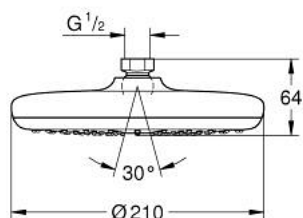

26 408 000 TEMPESTA 210 NADGLAVNI TUŠ, 1 MLAZ

PRODUCT DESCRIPTION

- Colour: chrome
- vrsta mlaza Rain
- maximum flow rate (at 3 bar): 21 l/min
- Ø 210 mm
- kuglasti zglob $\pm 15^\circ$ rotirajući
- spoj sa navojem 1/2"
- GROHE DreamSpray savršen mlaz iz tuša
- GROHE LongLife premaz
- GROHE SpeedClean sistem protiv kamenca
- Inner WaterGuide za duži životni vek
- prikladno za protočni bojler

26 408 000 TEMPESTA 210 NADGLAVNI TUŠ, 1 MLAZ

SPARE PARTS, јул 2016 – now

1: Dichtung od fiber vlakna poluprečnika $\varnothing 18,5 \times \varnothing 12 \times 2$ (Spare part-nr. 013890 0M)

2: Filter za nečistoću (Spare part-nr. 48007000)