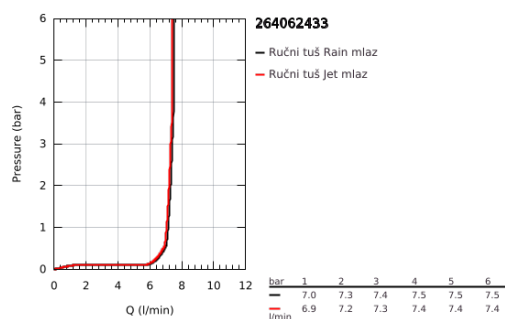

26 406 243 3 TEMPESTA 110 WALL HOLDER SET 2 SPRAYS (RAIN, JET)

PRODUCT DESCRIPTION

- Colour: matte black
- sastoji se od:
 - hand shower Tempesta 110 (26 161)
 - maximum flow rate (at 3 bar): 7.4 l/min
 - shower outlet elbow 1/2" with wall shower holder (28 628)
- muški navoj
- zaštićeno protiv povrata vode
- shower hose 1500 mm 1/2" x 1/2"
- GROHE EcoJoy tehnologija za manju potrošnju vode i savršen protok
- GROHE SmartSwitch - easily rotate the dial to enjoy your preferred spray option
- GROHE DreamSpray savršen mlaz iz tuša
- GROHE SpeedClean sistem protiv kamenca
- Inner WaterGuide za duži životni vek
- ShockProof silikonski prsten štiti od oštećenja prouzrokovanih padom tuša
- min. preporučeni pritisak 1.0 bar
- prikladno za protočni bojler
- professional edition