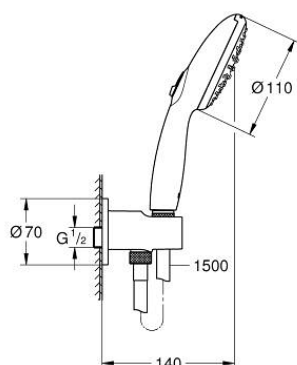

26 406 243 3 TEMPESTA 110 WALL HOLDER SET 2 SPRAYS (RAIN, JET)

PRODUCT DESCRIPTION

- Colour: matte black
- sastoji se od:
 - hand shower Tempesta 110 (26 161)
 - maximum flow rate (at 3 bar): 7.4 l/min
 - shower outlet elbow 1/2" with wall shower holder (28 628)
- muški navoj
- zaštićeno protiv povrata vode
- shower hose 1500 mm 1/2" x 1/2"
- GROHE EcoJoy tehnologija za manju potrošnju vode i savršen protok
- GROHE SmartSwitch - easily rotate the dial to enjoy your preferred spray option
- GROHE DreamSpray savršen mlaz iz tuša
- GROHE SpeedClean sistem protiv kamenca
- Inner WaterGuide za duži životni vek
- ShockProof silikonski prsten štiti od oštećenja prouzrokovanih padom tuša
- min. preporučeni pritisak 1.0 bar
- prikladno za protočni bojler
- professional edition

26 406 243 3 TEMPESTA 110 WALL HOLDER SET 2 SPRAYS (RAIN, JET)

SPARE PARTS, фебруар 2023 – now

1: Filter za nečistoću (Spare part-nr. 0700200M)

2: Nepovratni ventil (Spare part-nr. 08565000)