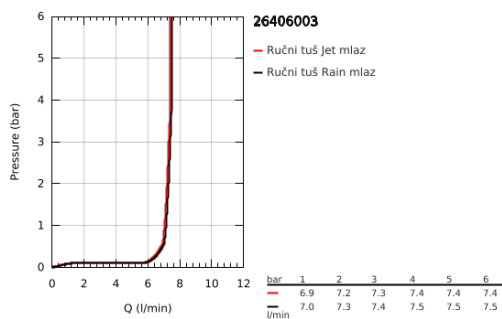

26 406 003 TEMPESTA 110 WALL HOLDER SET 2 SPRAYS (RAIN, JET)

PRODUCT DESCRIPTION

- Colour: chrome
- sastoji se od:
 - hand shower Tempesta 110 (26 161)
 - maximum flow rate (at 3 bar): 7.4 l/min
 - shower outlet elbow 1/2" with wall shower holder (28 679)
- muški navoj
- zaštićeno protiv povrata vode
- Relaxaflex crevo 1500 mm 1/2" x 1/2" (28 151)
- GROHE EcoJoy tehnologija za manju potrošnju vode i savršen protok
- GROHE SmartSwitch - easily rotate the dial to enjoy your preferred spray option
- GROHE DreamSpray savršen mlaz iz tuša
- GROHE LongLife premaz
- GROHE SpeedClean sistem protiv kamenca
- Inner WaterGuide za duži životni vek
- ShockProof silikonski prsten štiti od oštećenja prouzrokovanih padom tuša
- min. preporučeni pritisak 1.0 bar
- prikladno za protočni bojler
- professional edition