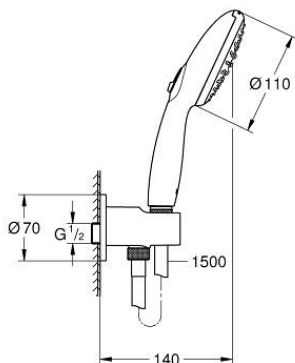

26 406 003 TEMPESTA 110 WALL HOLDER SET 2 SPRAYS (RAIN, JET)

PRODUCT DESCRIPTION

- Colour: chrome
- sastoji se od:
 - hand shower Tempesta 110 (26 161)
 - maximum flow rate (at 3 bar): 7.4 l/min
 - shower outlet elbow 1/2" with wall shower holder (28 679)
- muški navoj
- zaštićeno protiv povrata vode
- Relaxaflex crevo 1500 mm 1/2" x 1/2" (28 151)
- GROHE EcoJoy tehnologija za manju potrošnju vode i savršen protok
- GROHE SmartSwitch - easily rotate the dial to enjoy your preferred spray option
- GROHE DreamSpray savršen mlaz iz tuša
- GROHE LongLife premaz
- GROHE SpeedClean sistem protiv kamenca
- Inner WaterGuide za duži životni vek
- ShockProof silikonski prsten štiti od oštećenja prouzrokovanih padom tuša
- min. preporučeni pritisak 1.0 bar
- prikladno za protočni bojler
- professional edition

26 406 003 TEMPESTA 110 WALL HOLDER SET 2 SPRAYS (RAIN, JET)

SPARE PARTS, април 2020 – now

1: Filter za nečistoću (Spare part-nr. 0700200M)

2: Nepovratni ventil (Spare part-nr. 08565000)