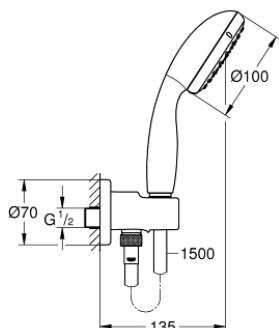

## 26 406 001 TEMPESTA 100 WALL HOLDER SET 2 SPRAYS

### PRODUCT DESCRIPTION

- Colour: chrome
- with integrated wall union 1/2"
- sastoji se od:
- ručni tuš Tempesta 100 II (27 597)
- shower outlet elbow 1/2" with wall shower holder (28 679)
- muški navoj
- zaštićeno protiv povrata vode
- Relaxflex crevo 1500 mm 1/2" x 1/2" (28 151)
- limitator protoka 5,7 l/min.
- GROHE DreamSpray savršen mlaz iz tuša
- GROHE LongLife premaz
- GROHE SpeedClean sistem protiv kamenca
- Inner WaterGuide za duži životni vek
- ShockProof silikonski prsten štiti od oštećenja prouzrokovanih padom tuša
- prikladno za protočni bojler
- min. preporučeni pritisak 1.0 bar

## 26 406 001 TEMPESTA 100 WALL HOLDER SET 2 SPRAYS

**SPARE PARTS**, март 2017 – now

1: Filter za nečistoću (Spare part-nr. 0700200M)

2: Nepovratni ventil (Spare part-nr. 08565000)