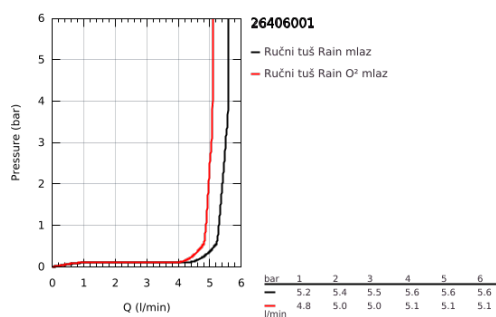

## 26 406 001 TEMPESTA 100 WALL HOLDER SET 2 SPRAYS

### PRODUCT DESCRIPTION

- Colour: chrome
- with integrated wall union 1/2"
- sastoji se od:
- ručni tuš Tempesta 100 II (27 597)
- shower outlet elbow 1/2" with wall shower holder (28 679)
- muški navoj
- zaštićeno protiv povrata vode
- Relaxflex crevo 1500 mm 1/2" x 1/2" (28 151)
- limitator protoka 5,7 l/min.
- GROHE DreamSpray savršen mlaz iz tuša
- GROHE LongLife premaz
- GROHE SpeedClean sistem protiv kamenca
- Inner WaterGuide za duži životni vek
- ShockProof silikonski prsten štiti od oštećenja prouzrokovanih padom tuša
- prikladno za protočni bojler
- min. preporučeni pritisak 1.0 bar