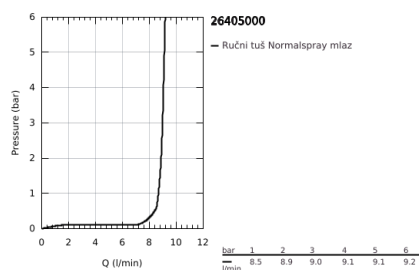

26 405 000 EUPHORIA CUBE STICK SET ZA TUŠ SA ZIDNIM DRŽAČEM, 1 MLAZ

PRODUCT DESCRIPTION

- Colour: chrome
- with integrated wall union 1/2"
- sastoji se od:
  - ručni tuš (27 699 000)
  - maximum flow rate (at 3 bar): 8.2 l/min
  - shower outlet elbow 1/2" with wall shower holder (26 370)
- muški navoj
- zaštićeno protiv povrata vode
- Silverflex crevo za tuš 1250 mm (28 362)
- GROHE LongLife premaz
- GROHE DreamSpray savršen mlaz iz tuša
- GROHE SpeedClean sistem protiv kamenca
- Inner WaterGuide za duži životni vek
- TwistStop za zaštitu creva od uvrtnja
- prikladno za protočni bojler
- min. preporučeni pritisak 1.0 bar