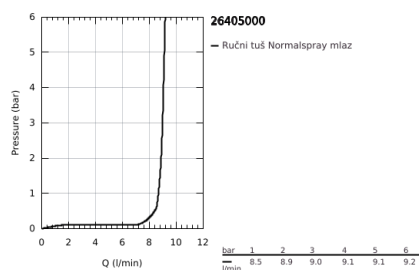

### PRODUCT DESCRIPTION

- Colour: chrome
- with integrated wall union 1/2"
- sastoji se od:
  - ručni tuš (27 699 000)
  - maximum flow rate (at 3 bar): 8.2 l/min
  - shower outlet elbow 1/2" with wall shower holder (26 370)
- muški navoj
- zaštićeno protiv povrata vode
- Silverflex crevo za tuš 1250 mm (28 362)
- GROHE LongLife premaz
- GROHE DreamSpray savršen mlaz iz tuša
- GROHE SpeedClean sistem protiv kamenca
- Inner WaterGuide za duži životni vek
- TwistStop za zaštitu creva od uvrtnja
- prikladno za protočni bojler
- min. preporučeni pritisak 1.0 bar