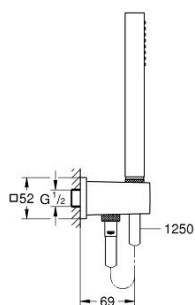

## 26 405 000 EUPHORIA CUBE STICK SET ZA TUŠ SA ZIDNIM DRŽAČEM, 1 MLAZ

### PRODUCT DESCRIPTION

- Colour: chrome
- with integrated wall union 1/2"
- sastoji se od:
  - ručni tuš (27 699 000)
  - maximum flow rate (at 3 bar): 8.2 l/min
  - shower outlet elbow 1/2" with wall shower holder (26 370)
- muški navoj
- zaštićeno protiv povrata vode
- Silverflex crevo za tuš 1250 mm (28 362)
- GROHE LongLife premaz
- GROHE DreamSpray savršen mlaz iz tuša
- GROHE SpeedClean sistem protiv kamenca
- Inner WaterGuide za duži životni vek
- TwistStop za zaštitu creva od uvrtnja
- prikladno za protočni bojler
- min. preporučeni pritisak 1.0 bar

26 405 000 **EUPHORIA CUBE STICK SET ZA TUŠ SA ZIDNIM DRŽAČEM, 1 MLAZ**

**SPARE PARTS**, maj 2016 – now

1: Filter za nečistoću (Spare part-nr. 0700200M)

2: Nepovratni ventil (Spare part-nr. 08565000)