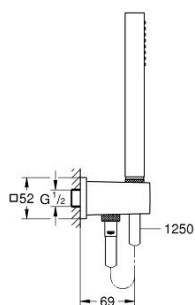

26 405 000 EUPHORIA CUBE STICK SET ZA TUŠ SA ZIDNIM DRŽAČEM, 1 MLAZ

PRODUCT DESCRIPTION

- Colour: chrome
- with integrated wall union 1/2"
- sastoji se od:
 - ručni tuš (27 699 000)
 - maximum flow rate (at 3 bar): 8.2 l/min
 - shower outlet elbow 1/2" with wall shower holder (26 370)
- muški navoj
- zaštićeno protiv povrata vode
- Silverflex crevo za tuš 1250 mm (28 362)
- GROHE EcoJoy tehnologija za manju potrošnju vode i savršen protok
- GROHE LongLife premaz
- GROHE DreamSpray savršen mlaz iz tuša
- GROHE SpeedClean sistem protiv kamenca
- Inner WaterGuide za duži životni vek
- TwistStop za zaštitu creva od uvrtanja
- prikladno za protočni bojler
- min. preporučeni pritisak 1.0 bar

26 405 000 **EUPHORIA CUBE STICK SET ZA TUŠ SA ZIDNIM DRŽAČEM, 1 MLAZ**

SPARE PARTS, maj 2016 – now

1: Filter za nečistoću (Spare part-nr. 0700200M)

2: Nepovratni ventil (Spare part-nr. 08565000)